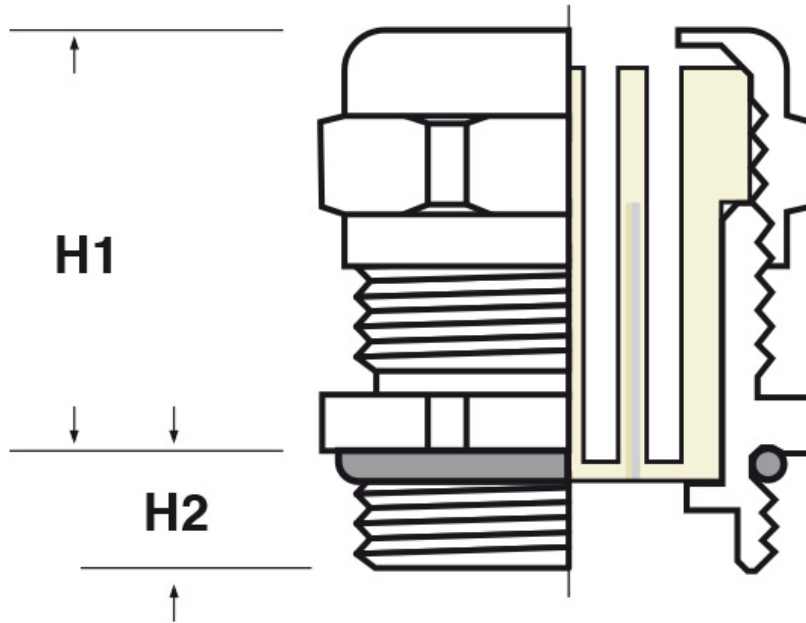

**SCHEMA ARTICOLO**

Articolo: BOL-MB M20 2X2,3 L - Codice EZ: N.D.

27/07/2024

ARTICOLO	filetto passo	filetto valore	n. fori	Ø fori mm	chiave mm	H1 mm	H2 mm
BOL-MB M20 2X2,3 L	Metrico	20x1,5	2	2,3	20/22	21	13

Materiale: pressacavo in ottone nichelato, O-Ring in nitrile 70 Sh A, guarnizione in TPE.

Guarnizione: -MB (a "fungo" multifilare con fori otturati)

Temperatura d'uso: -20°C / +120°C

Protezione IP: IP 68