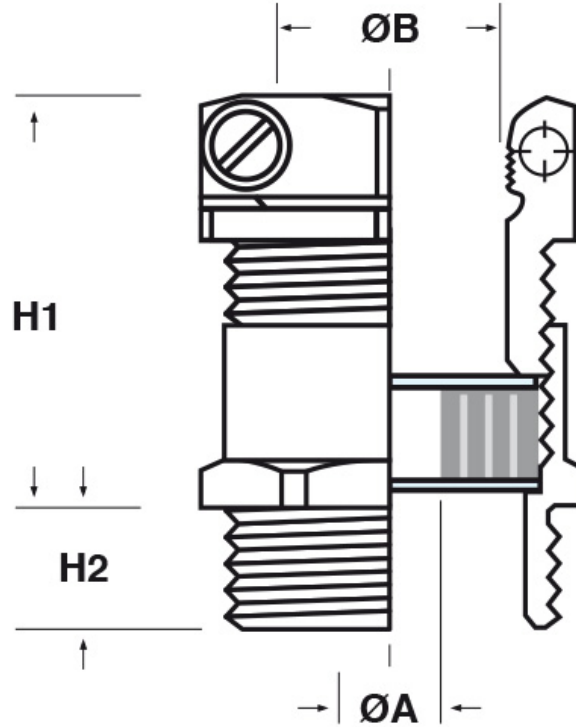

SCHEDA ARTICOLO

Articolo: MOS-CPN M32.12.27 L - Codice EZ: N.D.

04/01/2025

Il disegno è indicativo e le proporzioni potrebbero non corrispondere alle dimensioni in tabella o reali.

ARTICOLO	filetto passo	filetto valore	chiave mm	ØA est. cavo min - max mm	ØB min - max mm	H1 mm	H2 mm
MOS-CPN M32.12.27 L	Metrico	32x1,5	42/40	12 - 27	19 - 29,5	37,5	15

Materiale: pressacavo in ottone nichelato, rondelle in acciaio zincato, guarnizione in neoprene 55 Sh A.	Guarnizione: -CPN (a "cipolla")
Temperatura d'uso: -25°C / +100°C	Protezione IP: IP 65

Tutte le informazioni e i dati riportati sono indicativi e possono essere soggetti a variazioni senza preavviso