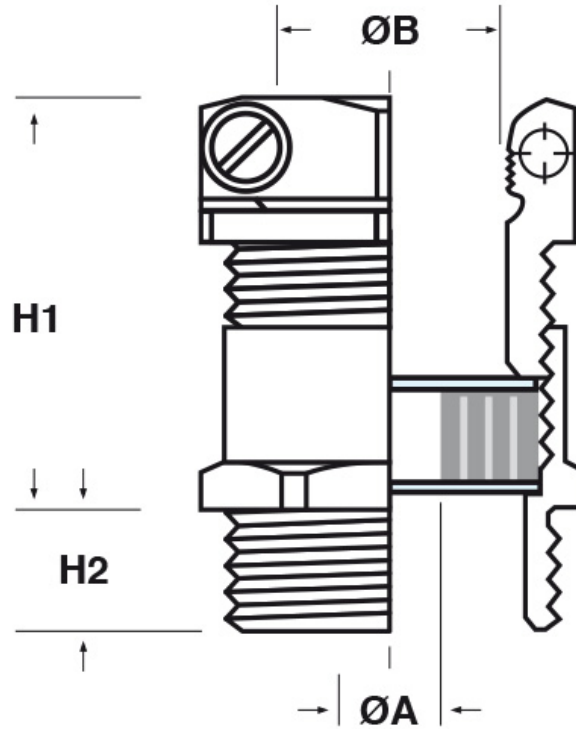

### SCHEMA ARTICOLO

Articolo: MOS-CPN M25.5,5.14,5 L - Codice EZ: N.D.

01/08/2024

ARTICOLO	filetto passo	filetto valore	chiave mm	ØA est. cavo min - max mm	ØB min - max mm	H1 mm	H2 mm
MOS-CPN M25.5,5.14,5 L	Metrico	25x1,5	27/27	5,5 - 14,5	10,5 - 16,5	32	15

Materiale: pressacavo in ottone nichelato, rondelle in acciaio zincato, guarnizione in neoprene 55 Sh A.

Guarnizione: -CPN (a "cipolla")

Temperatura d'uso: -25°C / +100°C

Protezione IP: IP 65

Tutte le informazioni e i dati riportati sono indicativi e possono essere soggetti a variazioni senza preavviso