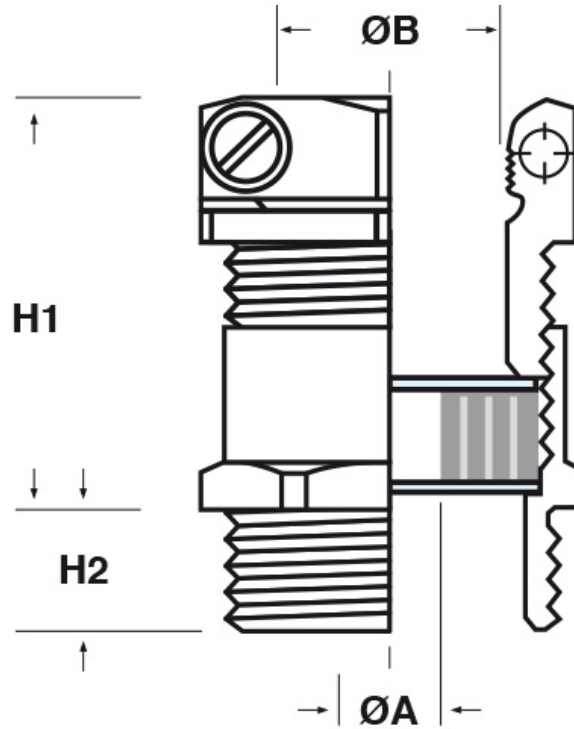

SCHEDA ARTICOLO

Articolo: MOS-CPN M20.5,5.14,5 - Codice EZ: N.D

25/07/2024

ARTICOLO	filetto passo	filetto valore	chiave mm	ØA est. cavo min - max mm	ØB min - max mm	H1 mm	H2 mm
MOS-CPN M20.5,5.14,5	Metrico	20x1,5	27/24	5,5 - 14,5	10,5 - 16,5	27	7

Materiale: pressacavo in ottone nichelato, rondelle in acciaio zincato, guarnizione in neoprene 55 Sh A.

Guarnizione: -CPN (a "cipolla")

Temperatura d'uso: -25°C / +100°C

Protezione IP: IP 65

Tutte le informazioni e i dati riportati sono indicativi e possono essere soggetti a variazioni senza preavviso