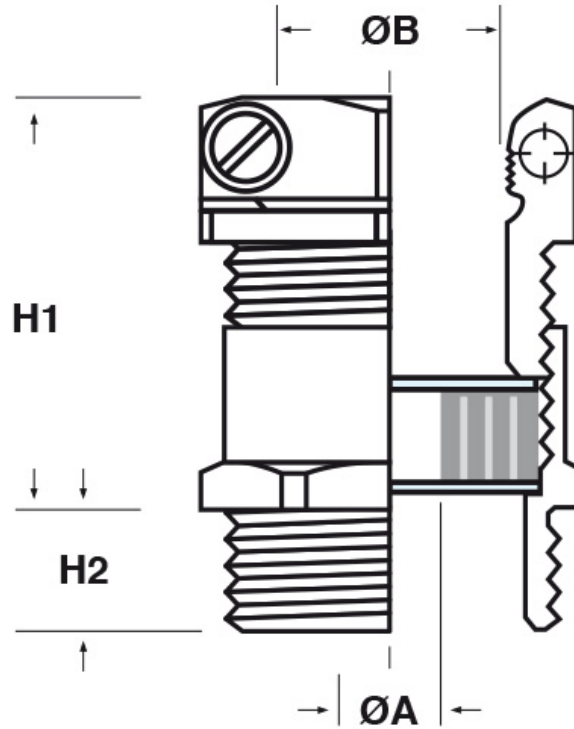

SCHEMA ARTICOLO

Articolo: MOS-CPN M12.4.6 L - Codice EZ: N.D.

16/07/2024

ARTICOLO	filetto passo	filetto valore	chiave mm	ØA est. cavo min - max mm	ØB min - max mm	H1 mm	H2 mm
MOS-CPN M12.4.6 L	Metrico	12x1,5	16/14	4 - 6	5,5 - 7,5	22	15

Materiale: pressacavo in ottone nichelato, rondelle in acciaio zincato, guarnizione in neoprene 55 Sh A.

Guarnizione: -CPN (a "cipolla")

Temperatura d'uso: -25°C / +100°C

Protezione IP: IP 65

Tutte le informazioni e i dati riportati sono indicativi e possono essere soggetti a variazioni senza preavviso