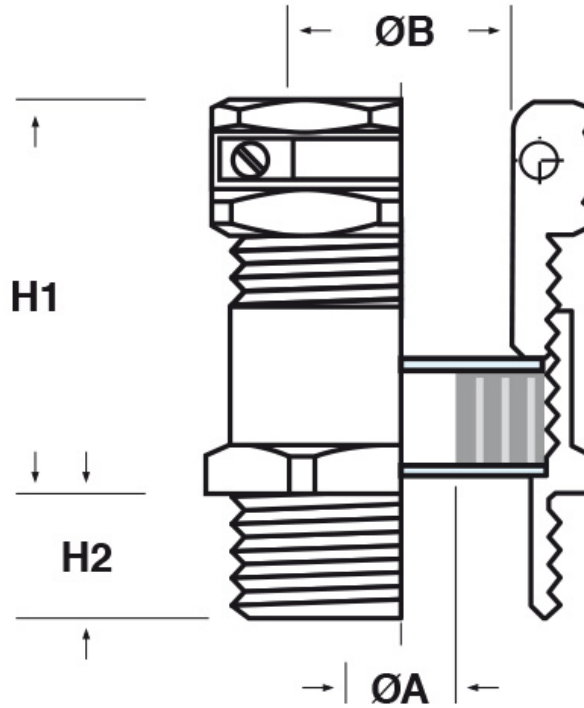

SCHEDA ARTICOLO

Articolo: IMOS-CP PG13.5,5.13 L - Codice EZ: N.D.

25/07/2024

ARTICOLO	filetto passo	filetto valore	chiave mm	ØA est. cavo min - max mm	ØB min - max mm	H1 mm	H2 mm
IMOS-CP PG13.5,5.13 L	PG	13,5	22/22	5,5 - 13	10 - 13	21,5	15

Materiale: pressacavo in ottone nichelato, rondelle in acciaio zincato, guarnizione in Caoutchouc 55 Sh A.

Guarnizione: -CP (a "cipolla")

Temperatura d'uso: -40°C / +60°C

Protezione IP: IP 65

Tutte le informazioni e i dati riportati sono indicativi e possono essere soggetti a variazioni senza preavviso