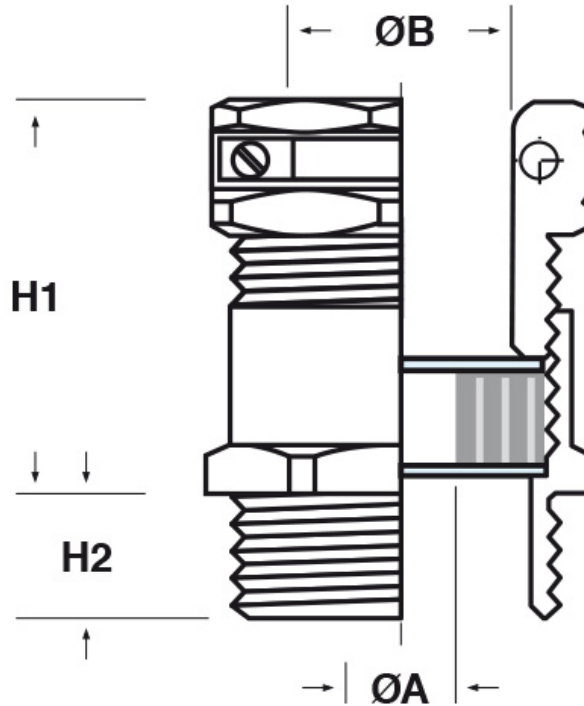

SCHEDA ARTICOLO

Articolo: IMOS-CP M32.8.20 - Codice EZ: N.D.

25/07/2024

ARTICOLO	filetto passo	filetto valore	chiave mm	ØA est. cavo min - max mm	ØB min - max mm	H1 mm	H2 mm
IMOS-CP M32.8.20	Metrico	32x1,5	30/34	8 - 20	13 - 20	23,5	8,5

Materiale: pressacavo in ottone nichelato, rondelle in acciaio zincato, guarnizione in Caoutchouc 55 Sh A.	Guarnizione: -CP (a "cipolla")
Temperatura d'uso: -40°C / +60°C	Protezione IP: IP 65

Tutte le informazioni e i dati riportati sono indicativi e possono essere soggetti a variazioni senza preavviso