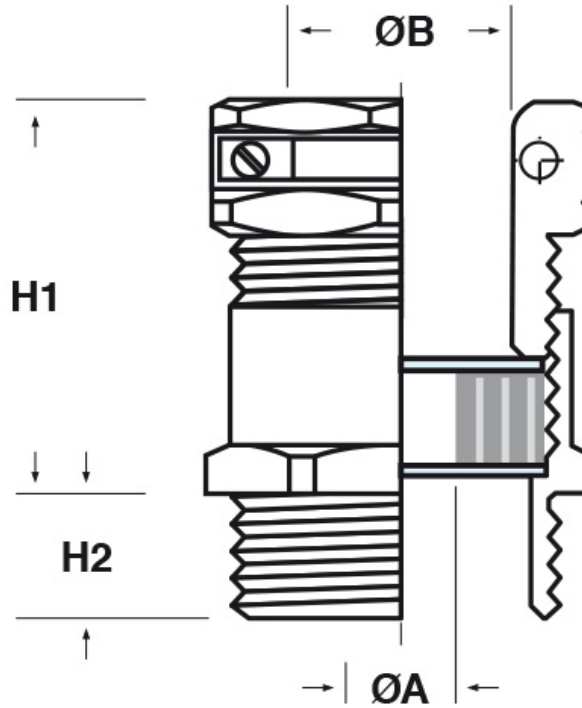

**SCHEDA ARTICOLO**

Articolo: IMOS-CP M32.12,5.29 - Codice EZ: N.D.

16/07/2024

ARTICOLO	filetto passo	filetto valore	chiave mm	ØA est. cavo min - max mm	ØB min - max mm	H1 mm	H2 mm
IMOS-CP M32.12,5.29	Metrico	32x1,5	40/40	12,5 - 29	20 - 29	37,5	8,5

Materiale: pressacavo in ottone nichelato, rondelle in acciaio zincato, guarnizione in Caoutchouc 55 Sh A.

Guarnizione: -CP (a "cipolla")

Temperatura d'uso: -40°C / +60°C

Protezione IP: IP 65

Tutte le informazioni e i dati riportati sono indicativi e possono essere soggetti a variazioni senza preavviso