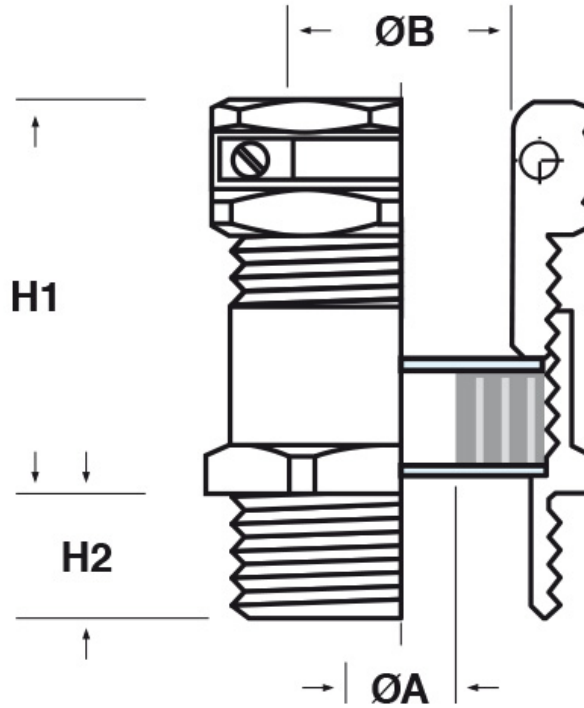

**SCHEMA ARTICOLO**

Articolo: IMOS-CP M20.5,5.13 - Codice EZ: N.D.

16/07/2024

ARTICOLO	filetto passo	filetto valore	chiave mm	ØA est. cavo min - max mm	ØB min - max mm	H1 mm	H2 mm
IMOS-CP M20.5,5.13	Metrico	20x1,5	22/22	5,5 - 13	10 - 13	21	7

Materiale: pressacavo in ottone nichelato, rondelle in acciaio zincato, guarnizione in Caoutchouc 55 Sh A.

Guarnizione: -CP (a "cipolla")

Temperatura d'uso: -40°C / +60°C

Protezione IP: IP 65

Tutte le informazioni e i dati riportati sono indicativi e possono essere soggetti a variazioni senza preavviso