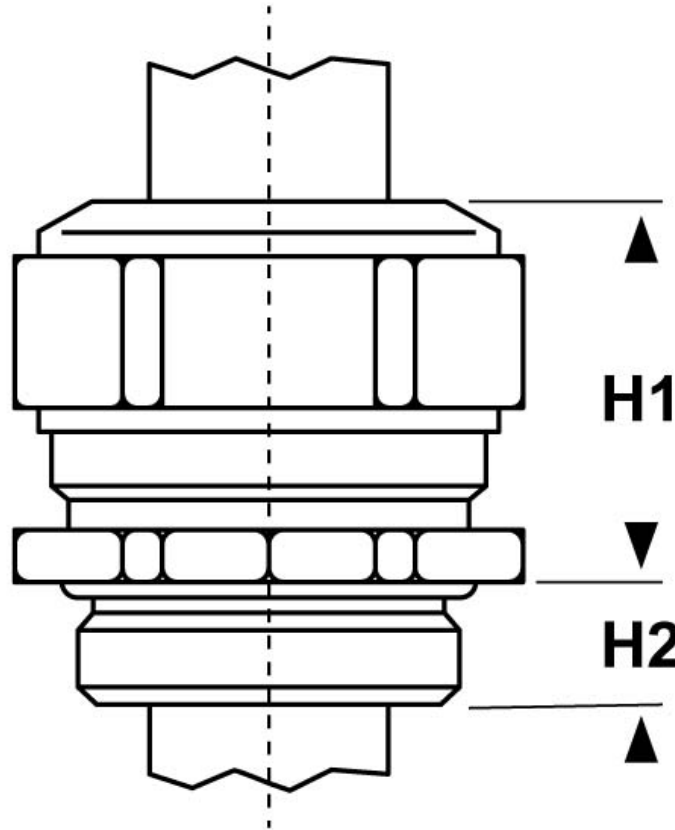

SCHEMA ARTICOLO

Articolo: 1000.13.30 - Codice EZ: 162105

16/07/2024

ARTICOLO	filetto passo	filetto valore	Ø est. cavo max mm	chiave mm	H1 mm	H2 mm
1000.13.30	PG	13,5	15	24	23	6

Materiale: pressacavo in ottone nichelato, guarnizione in NBR, O-Ring in NBR.

Guarnizione: -FCPP (a "fungo" corta e piena).

Temperatura d'uso: -40°C / +100°C

Protezione IP: IP 68 (fino a 10 bar) / IP 69

Normative e Certificazioni: EAC.

Tutte le informazioni e i dati riportati sono indicativi e possono essere soggetti a variazioni senza preavviso