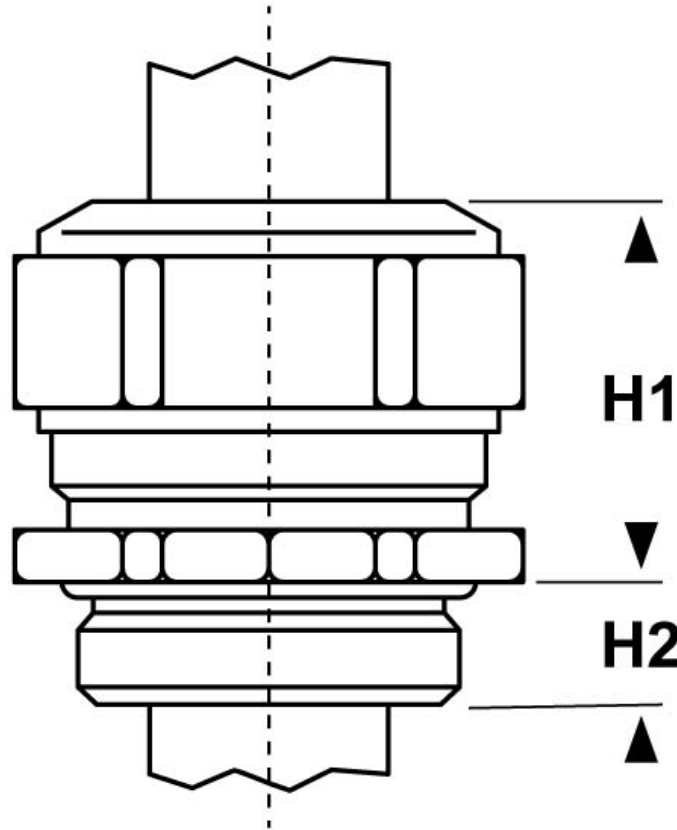

### SCHEMA ARTICOLO

Articolo: 1000.32.30 - Codice EZ: N.D

01/08/2024

ARTICOLO	filetto passo	filetto valore	Ø est. cavo max mm	chiave mm	H1 mm	H2 mm
1000.32.30	Metrico	32x1,5	25,5	36	28	8

Materiale: pressacavo in ottone nichelato, guarnizione in NBR, O-Ring in NBR.

Guarnizione: -FCPP (a "fungo" corta e piena).

Temperatura d'uso: -40°C / +100°C

Protezione IP: IP 68 (fino a 10 bar) / IP 69

Normative e Certificazioni: EAC.

Tutte le informazioni e i dati riportati sono indicativi e possono essere soggetti a variazioni senza preavviso