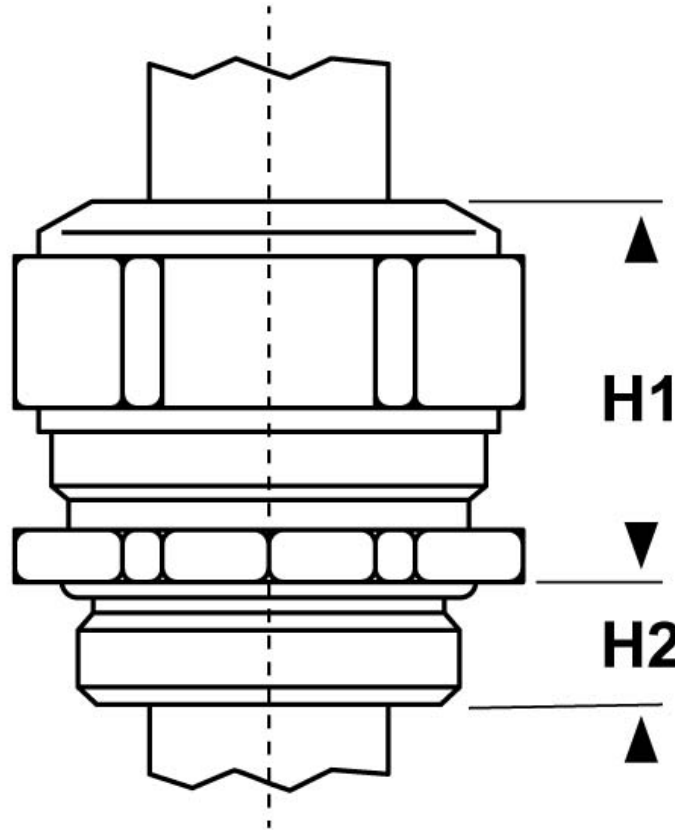

SCHEMA ARTICOLO

Articolo: 1000.12.30 - Codice EZ: N.D

16/07/2024

ARTICOLO	filetto passo	filetto valore	Ø est. cavo max mm	chiave mm	H1 mm	H2 mm
1000.12.30	Metrico	12x1,5	8	15	17	5

Materiale: pressacavo in ottone nichelato, guarnizione in NBR, O-Ring in NBR.

Guarnizione: -FCPP (a "fungo" corta e piena).

Temperatura d'uso: -40°C / +100°C

Protezione IP: IP 68 (fino a 10 bar) / IP 69

Normative e Certificazioni: EAC.

Tutte le informazioni e i dati riportati sono indicativi e possono essere soggetti a variazioni senza preavviso