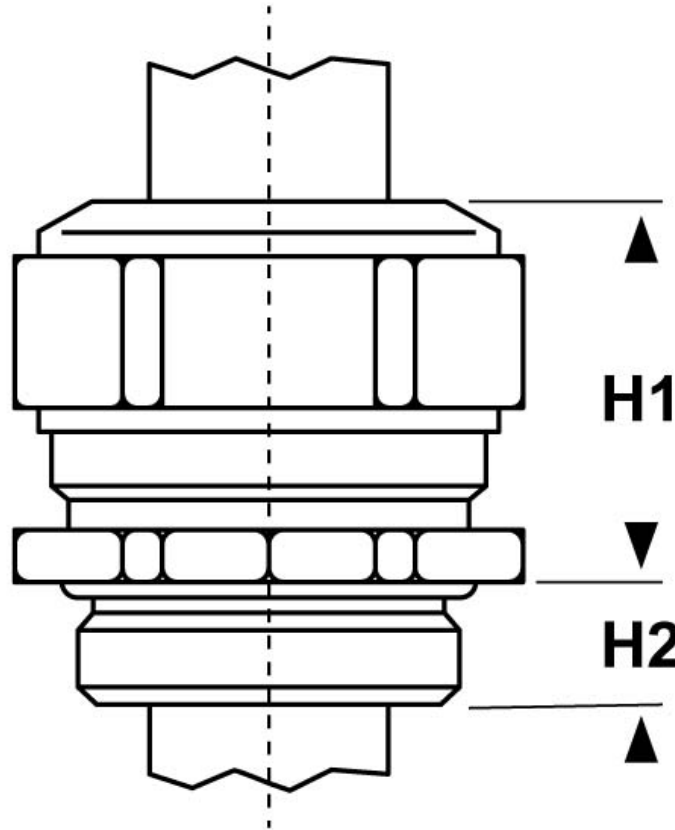

SCHEMA ARTICOLO

Articolo: 1000.08.30 - Codice EZ: 162100

18/09/2024

ARTICOLO	filetto passo	filetto valore	Ø est. cavo max mm	chiave mm	H1 mm	H2 mm
1000.08.30*	Metrico	8x1,25	5	11	14	5

Materiale: pressacavo in ottone nichelato, guarnizione in NBR, O-Ring in NBR.

Temperatura d'uso: -40°C / +100°C

Normative e Certificazioni: EAC.

Guarnizione: -FCPP (a "fungo" corta e piena).

Protezione IP: IP 68 (fino a 10 bar) / IP 69

Tutte le informazioni e i dati riportati sono indicativi e possono essere soggetti a variazioni senza preavviso