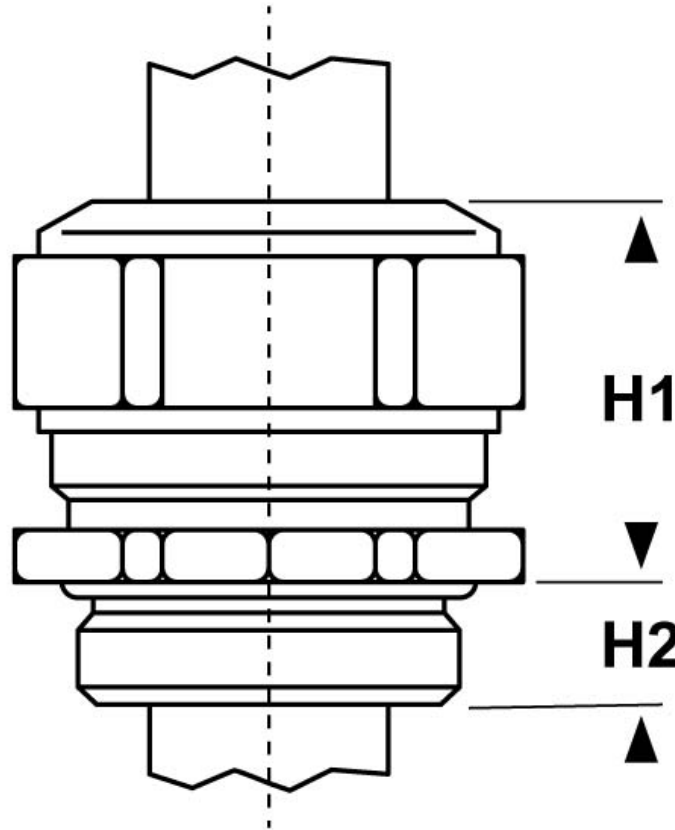

SCHEMA ARTICOLO

Articolo: 1000.06.30 - Codice EZ: N.D

16/07/2024

ARTICOLO	filetto passo	filetto valore	Ø est. cavo max mm	chiave mm	H1 mm	H2 mm
1000.06.30*	Metrico	6x1	3,5	8	12	5

Materiale: pressacavo in ottone nichelato, guarnizione in NBR, O-Ring in NBR.

Guarnizione: -FCPP (a "fungo" corta e piena).

Temperatura d'uso: -40°C / +100°C

Protezione IP: IP 68 (fino a 10 bar) / IP 69

Normative e Certificazioni: EAC.

Tutte le informazioni e i dati riportati sono indicativi e possono essere soggetti a variazioni senza preavviso