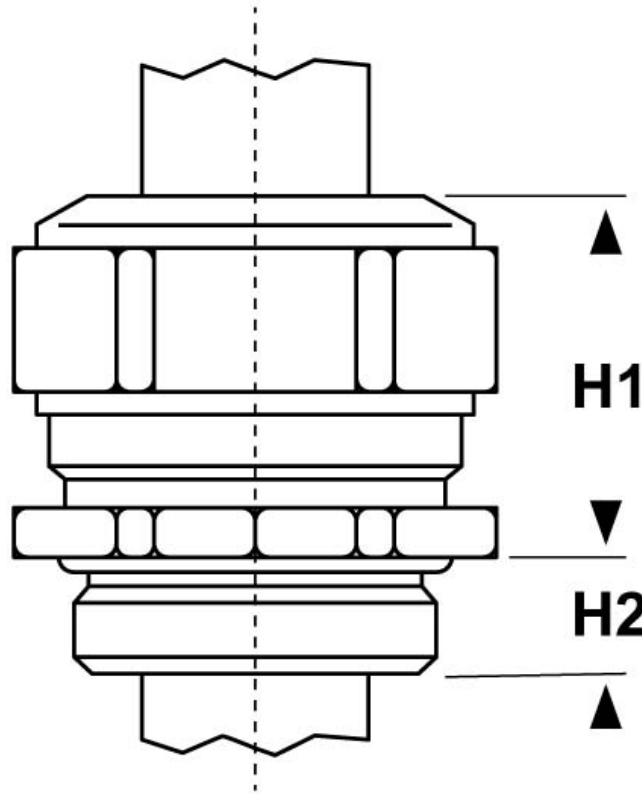

SCHEMA ARTICOLO

Articolo: 1000.12.30.91 - Codice EZ: 162232

27/07/2024

ARTICOLO	filetto passo	filetto valore	Ø est. cavo max mm	chiave mm	H1 mm	H2 mm
1000.12.30.91	Metrico	12x1,5	8	15	17	5

Materiale: pressacavo in ottone nichelato, guarnizione in FPM, O-Ring in FPM.

Guarnizione: -FCPP (a "fungo" corta e piena).

Temperatura d'uso: -40°C / +200°C

Protezione IP: IP 68 (fino a 10 bar) / IP 69

Normative e Certificazioni: EAC.

Tutte le informazioni e i dati riportati sono indicativi e possono essere soggetti a variazioni senza preavviso