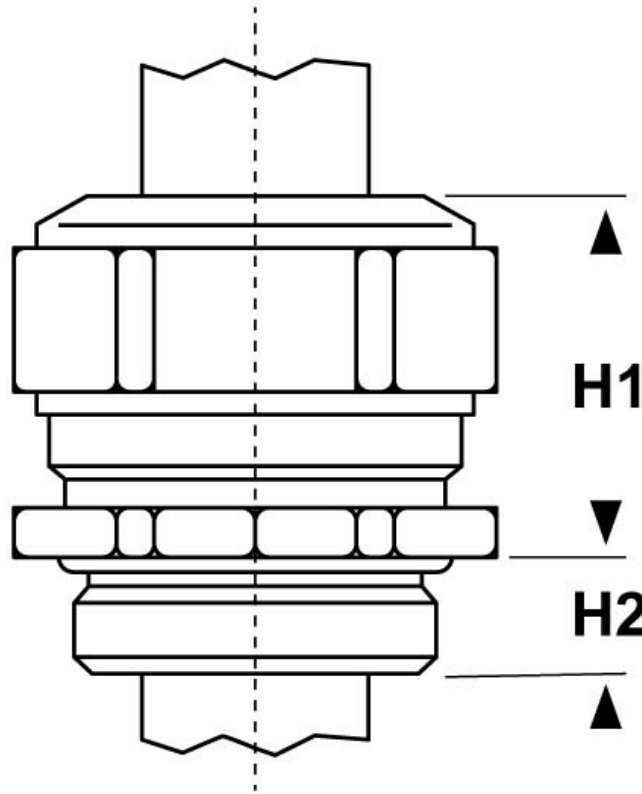

**SCHEMA ARTICOLO**

Articolo: 1000.06.30.91 - Codice EZ: 162225

27/07/2024

ARTICOLO	filetto passo	filetto valore	Ø est. cavo max mm	chiave mm	H1 mm	H2 mm
1000.06.30.91*	Metrico	6x1	3,5	8	12	5

Materiale: pressacavo in ottone nichelato, guarnizione in FPM, O-Ring in FPM.

Guarnizione: -FCPP (a "fungo" corta e piena).

Temperatura d'uso: -40°C / +200°C

Protezione IP: IP 68 (fino a 10 bar) / IP 69

Normative e Certificazioni: EAC.

Tutte le informazioni e i dati riportati sono indicativi e possono essere soggetti a variazioni senza preavviso