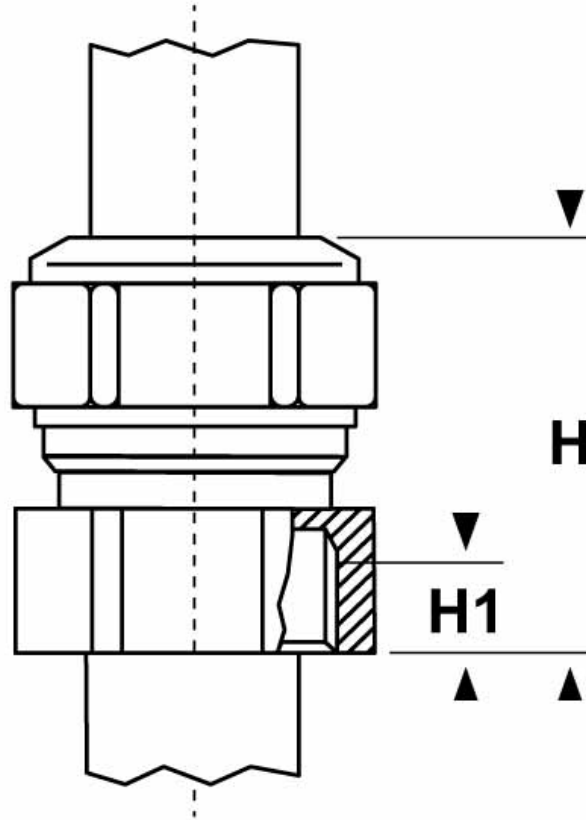

SCHEDA ARTICOLO

Articolo: 1400.25 - Codice EZ: N.D

16/07/2024

ARTICOLO	filetto passo	filetto valore	Ø est. cavo min - max mm	chiave mm	H mm	H1 mm
1400.25	Metrico	25x1,5	12,5 - 20,5	30	40	10

Materiale: pressacavo in ottone nichelato, guarnizione in TPE.

Guarnizione: -FC2P (a "fungo" corta e a due elementi).

Temperatura d'uso: -40°C / +100°C

Protezione IP: IP 68 / IP 69 (con O-Ring)

Normative e Certificazioni: EAC.

Tutte le informazioni e i dati riportati sono indicativi e possono essere soggetti a variazioni senza preavviso