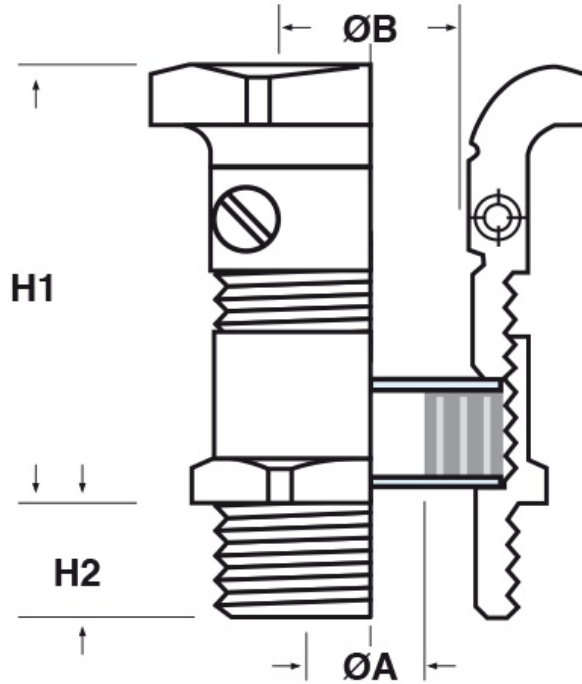

SCHEDA ARTICOLO

Articolo: CAMOS-CP M25.5,5.14,5 - Codice EZ: N.D.

18/09/2024

ARTICOLO	filetto passo	filetto valore	chiave mm	ØA est. cavo min - max mm	ØB min - max mm	H1 mm	H2 mm
CAMOS-CP M25.5,5.14,5	Metrico	25x1,5	30/27	5,5 - 14,5	10 - 15	33,5	8

Materiale: pressacavo in ottone nichelato, rondelle in acciaio zincato, guarnizione in Caoutchouc 55 Sh A.

Guarnizione: -CP (a "cipolla")

Temperatura d'uso: -40°C / +60°C

Protezione IP: IP 65

Tutte le informazioni e i dati riportati sono indicativi e possono essere soggetti a variazioni senza preavviso