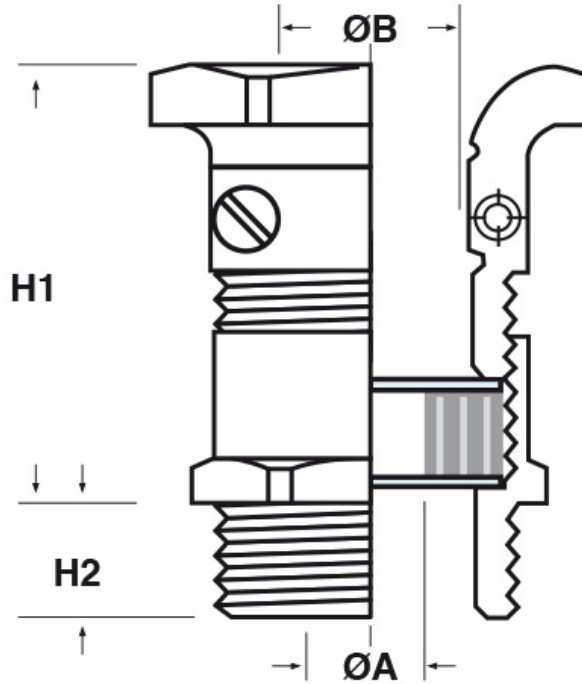

SCHEDA ARTICOLO

Articolo: CAMOS-CP M20.4,5.12 - Codice EZ: N.D.

24/07/2024

ARTICOLO	filetto passo	filetto valore	chiave mm	ØA est. cavo min - max mm	ØB min - max mm	H1 mm	H2 mm
CAMOS-CP M20.4,5.12	Metrico	20x1,5	28/22	4,5 - 12	9 - 13	30,5	7

Materiale: pressacavo in ottone nichelato, rondelle in acciaio zincato, guarnizione in Caoutchouc 55 Sh A.

Guarnizione: -CP (a "cipolla")

Temperatura d'uso: -40°C / +60°C

Protezione IP: IP 65

Tutte le informazioni e i dati riportati sono indicativi e possono essere soggetti a variazioni senza preavviso