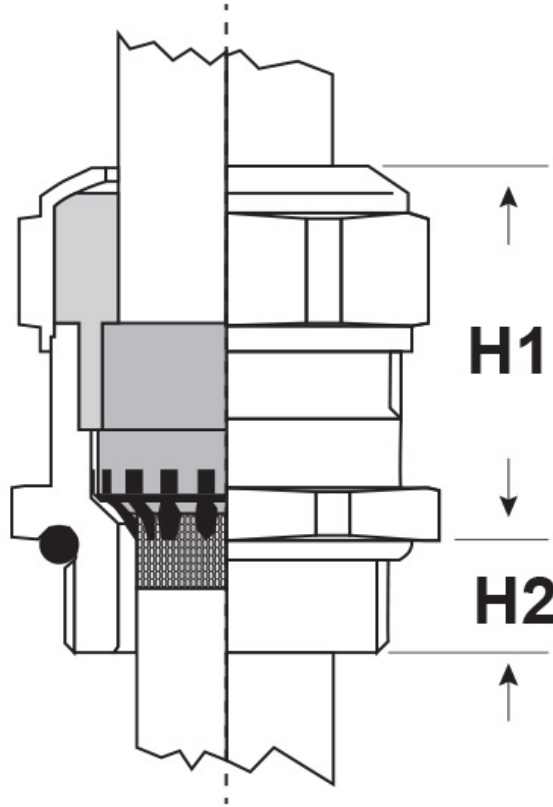

**SCHEDA ARTICOLO**

Articolo: 1081.17.080 - Codice EZ: 162763

16/07/2024

ARTICOLO	filetto passo	filetto valore	Ø est. cavo min - max mm	chiave mm	H1 mm	H2 mm
1081.17.080	Metrico	16x1,5	6 - 8	18	23	5

Materiale: pressacavo in ottone nichelato, boccia in ottone nichelato, griffe di contatto in acciaio inox A2, guarnizione in TPE, O-Ring in NBR.

Guarnizione: -FCP (a "fungo" corta)

Temperatura d'uso: -40°C / +100°C

Protezione IP: IP 68 (fino a 10 bar) / IP 69

Normative e Certificazioni: CE, VDE, c-UR-us, DNV GL, SEV, EAC.

Tutte le informazioni e i dati riportati sono indicativi e possono essere soggetti a variazioni senza preavviso