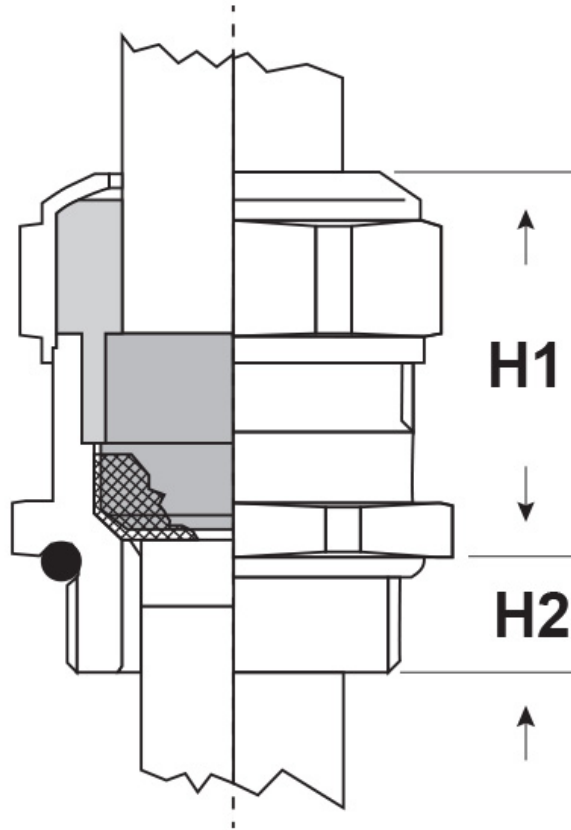

SCHEMA ARTICOLO

Articolo: 1080.12.91.060 - Codice EZ: 162793

01/08/2024

ARTICOLO	filetto passo	filetto valore	Ø est. cavo min - max mm	chiave mm	H1 mm	H2 mm
1080.12.91.060	Metrico	12x1,5	4,5 - 6	15	20	5

Materiale: pressacavo in ottone nichelato, boccina in ottone nichelato, guarnizione e O-Ring in FPM.

Guarnizione: -FCP (a "fungo" corta)

Temperatura d'uso: -40°C / +200°C

Protezione IP: IP 68 (fino a 10 bar) / IP 69

Normative e Certificazioni: EAC.

Tutte le informazioni e i dati riportati sono indicativi e possono essere soggetti a variazioni senza preavviso