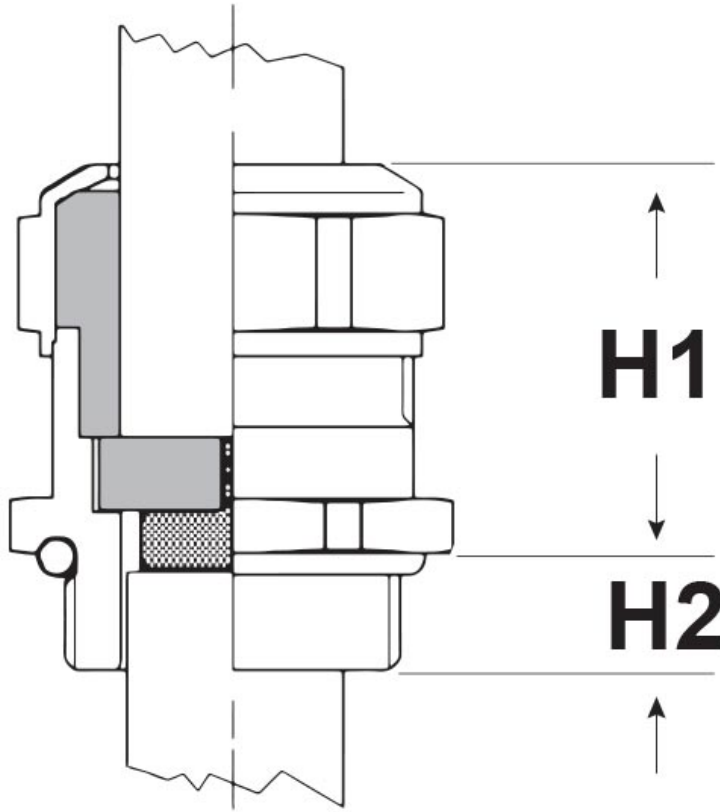

SCHEDA ARTICOLO

Articolo: 1083.20 - Codice EZ: 162784

24/07/2024

ARTICOLO	specifica	filetto passo	filetto valore	Ø est. cavo min - max mm	chiave mm	H1 mm	H2 mm
1083.20	filetto corto	Metrico	20x1,5	8 - 15	24	27	6

Materiale: pressacavo in ottone nichelato, molla di contatto in acciaio 1.4310, guarnizione in TPE, O-Ring in NBR.

Guarnizione: -FC2P (a "fungo" corta e a due elementi)

Temperatura d'uso: -60°C / +100°C