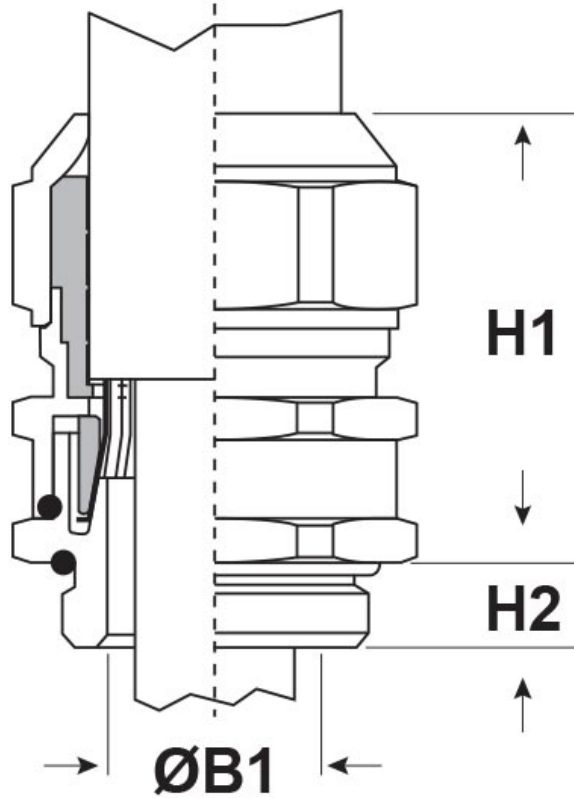

SCHEDA ARTICOLO

Articolo: 1184.32 - Codice EZ: N.D

01/08/2024

ARTICOLO	filetto passo	filetto valore	Ø est. cavo min - max mm	Ø est. calza max mm	chiave mm	ØB1 mm	H1 mm	H2 mm
1184.32	Metrico	32x1,5	17 - 25,5	23,8	36	22,1	38,5	13

Materiale: pressacavo in ottone nichelato, guarnizione in TPE, O-Ring in NBR.	Guarnizione: -FC2P (a "fungo" corta e a due elementi)
Temperatura d'uso: -60°C / +100°C	Protezione IP: IP 68 (fino a 10 bar) / IP 69
Normative e Certificazioni: CE, IEC, c-UR-us, VDE, EAC, DNV GL.	