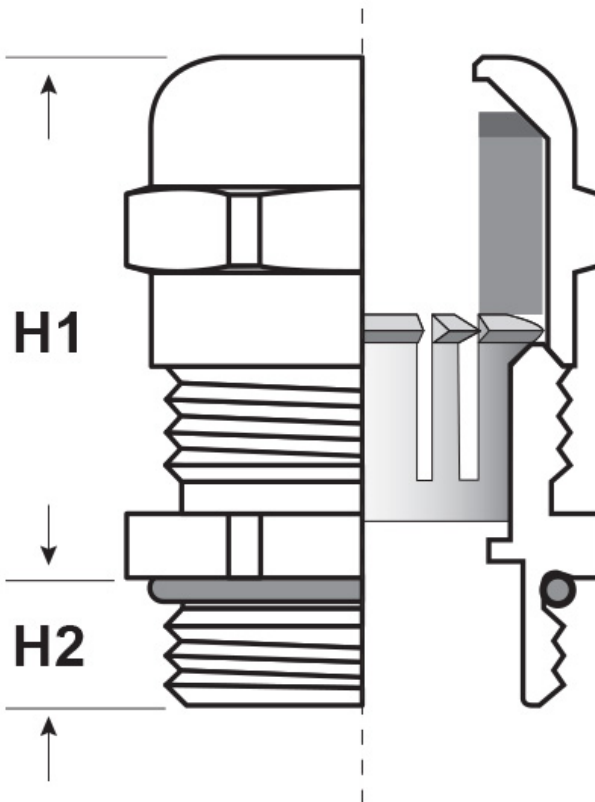

**SCHEDA ARTICOLO**

Articolo: EMC BOL-SAR M40.24.30 L - Codice EZ: N.D

25/07/2024

ARTICOLO	filetto passo	filetto valore	Ø est. cavo min - max mm	Ø est. calza min mm	chiave mm	H1 mm	H2 mm
EMC BOL-SAR M40.24.30 L	Metrico	40	24 - 30	24	50/50	58,5	14,5

Materiale: pressacavo in ottone nichelato, griffe in plastica ramata e stagnata,  
O-Ring in nitrile 70 Sh A, guarnizione in tefabloc 80 Sh A.

Guarnizione: -SAR (sagomata con griffe)

Temperatura d'uso: -25°C / +120°C