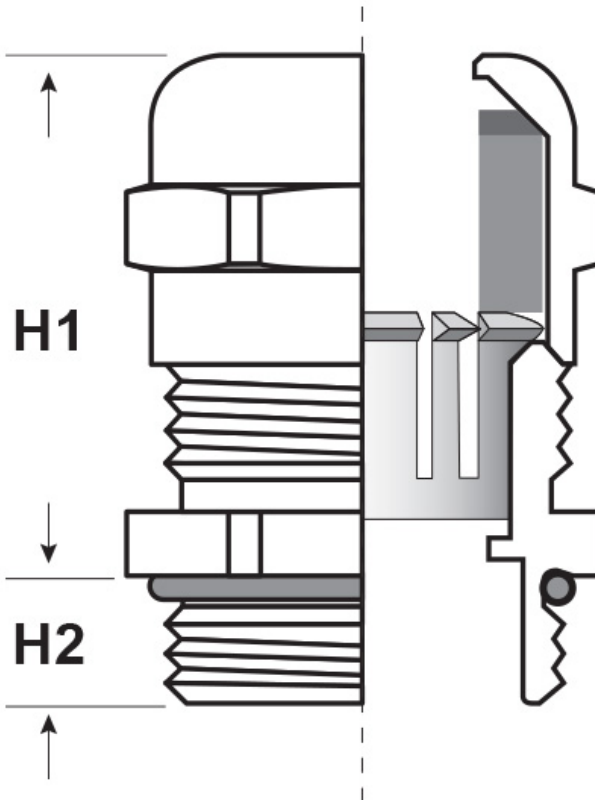

SCHEDA ARTICOLO

Articolo: EMC BOL-SAR M12.4.6,5 L - Codice EZ: 198860

24/07/2024

ARTICOLO	filetto passo	filetto valore	Ø est. cavo min - max mm	Ø est. calza min mm	chiave mm	H1 mm	H2 mm
EMC BOL-SAR M12.4.6,5 L	Metrico	12	4 - 6,5	4	14/14	30	13

Materiale: pressacavo in ottone nichelato, griffe in plastica ramata e stagnata,
O-Ring in nitrile 70 Sh A, guarnizione in tefabloc 80 Sh A.

Guarnizione: -SAR (sagomata con griffe)

Temperatura d'uso: -25°C / +120°C