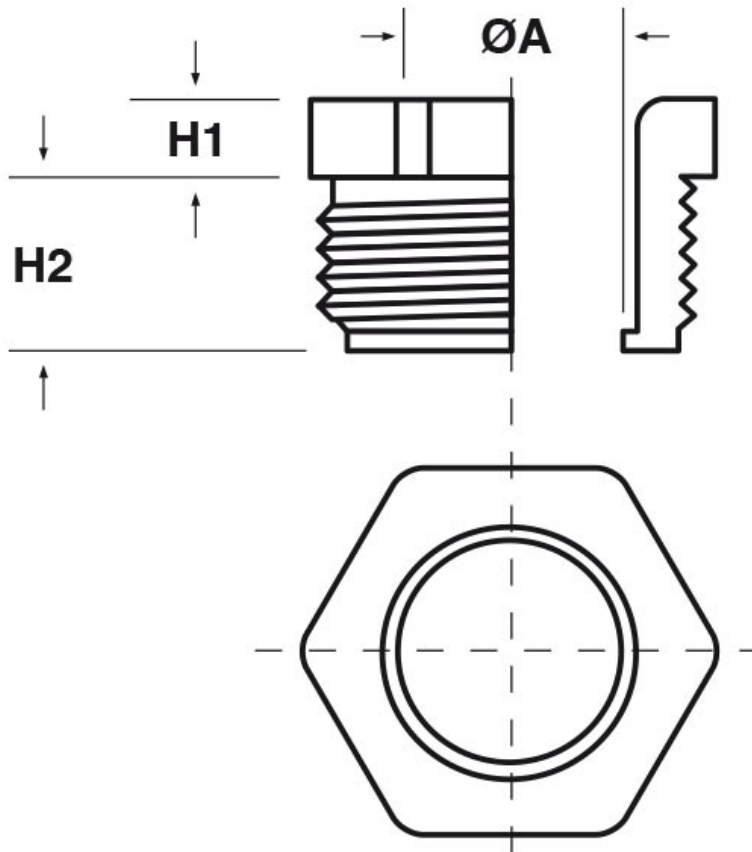

SCHEMA ARTICOLO

Articolo: P-TE PG724.7 - Codice EZ: 170900

25/07/2024

ARTICOLO	colore	filetto passo	filetto valore	chiave mm	ØA mm	H1 mm	H2 mm
P-TE PG724.7	grigio RAL 7035	PG	7	13	7	4	7,5

Materiale: policarbonato.

Temperatura d'uso: -40°C / +135°C

Colore: grigio chiaro RAL 7035.

Tutte le informazioni e i dati riportati sono indicativi e possono essere soggetti a variazioni senza preavviso

ELEKTROZUBEHÖR SPA

Sede:
Via F.lli Bronzetti, 24
20129 Milano (Italy)