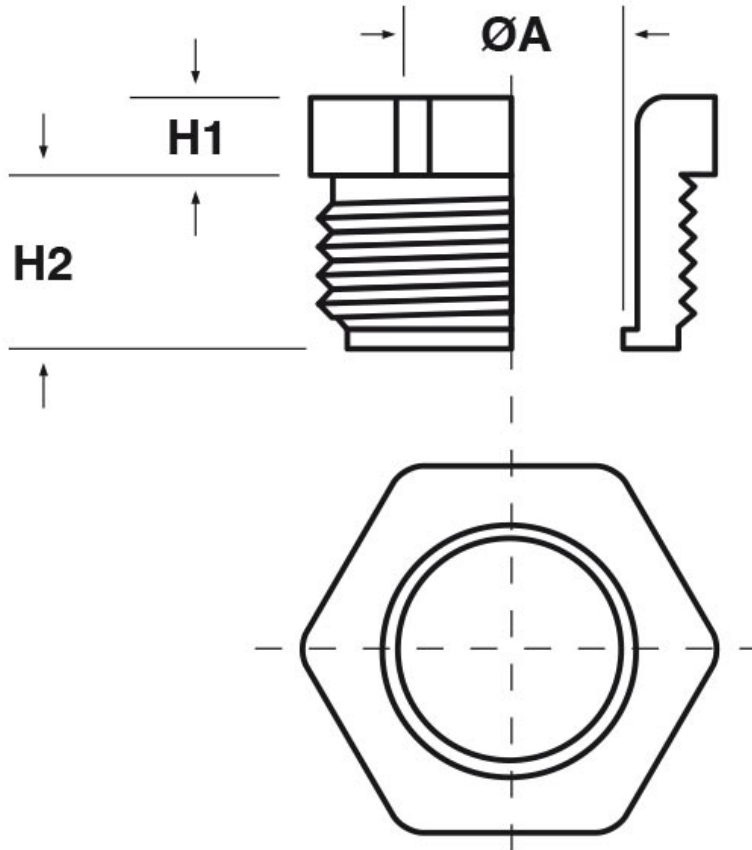

SCHEMA ARTICOLO

Articolo: P-TE PG4824.52 - Codice EZ: N.D.

18/09/2024

ARTICOLO	colore	filetto passo	filetto valore	chiave mm	ØA mm	H1 mm	H2 mm
P-TE PG4824.52	grigio RAL 7035	PG	48	60	52	6	16

Materiale: policarbonato.	Colore: grigio chiaro RAL 7035.
Temperatura d'uso: -40°C / +135°C	