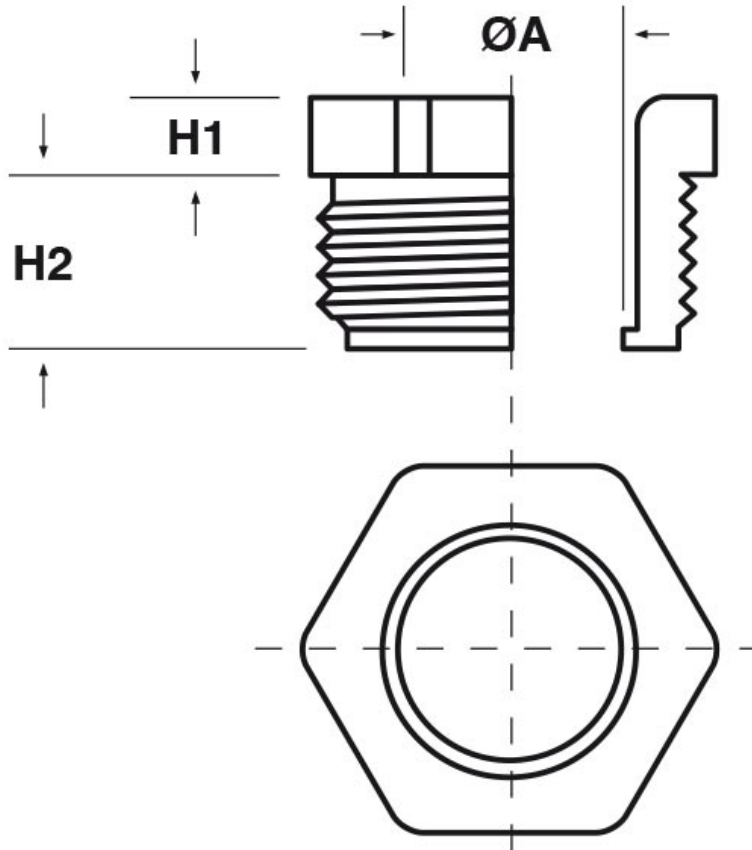

**SCHEMA ARTICOLO**

Articolo: P-TE PG3624.37 - Codice EZ: 170097

14/08/2024

| ARTICOLO       | colore          | filetto passo | filetto valore | chiave mm | ØA mm | H1 mm | H2 mm |
|----------------|-----------------|---------------|----------------|-----------|-------|-------|-------|
| P-TE PG3624.37 | grigio RAL 7035 | PG            | 36             | 50        | 37    | 5,5   | 17    |

Materiale: policarbonato.

Temperatura d'uso: -40°C / +135°C

Colore: grigio chiaro RAL 7035.

Tutte le informazioni e i dati riportati sono indicativi e possono essere soggetti a variazioni senza preavviso