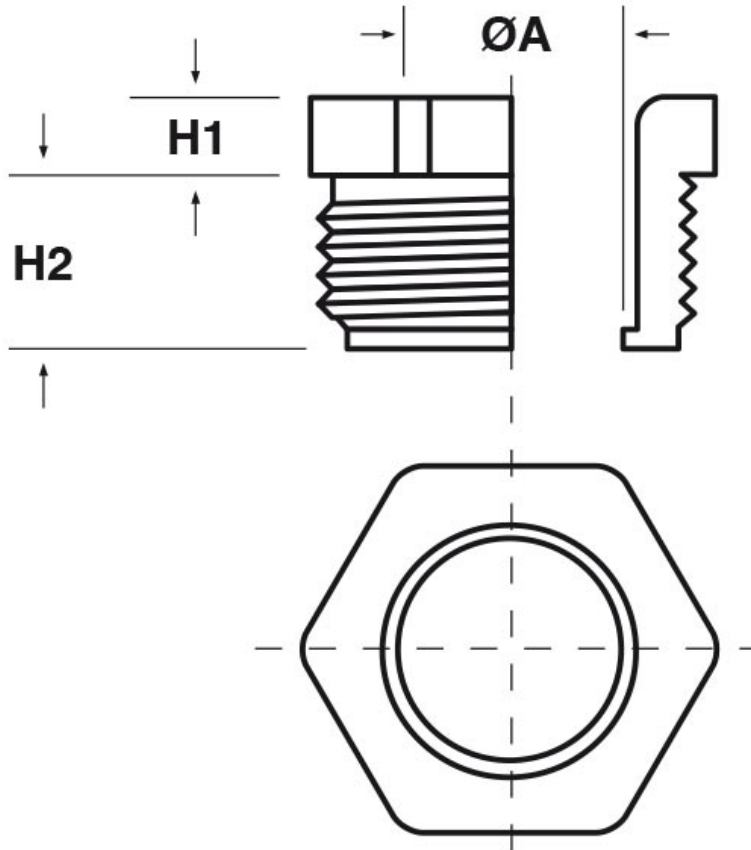

**SCHEDA ARTICOLO**

Articolo: P-TE PG1324.13,2 - Codice EZ: 170093

25/07/2024

ARTICOLO	colore	filetto passo	filetto valore	chiave mm	ØA mm	H1 mm	H2 mm
P-TE PG1324.13,2	grigio RAL 7035	PG	13,5	22	13,2	4,5	9,5

Materiale: policarbonato.

Temperatura d'uso: -40°C / +135°C

Colore: grigio chiaro RAL 7035.

Tutte le informazioni e i dati riportati sono indicativi e possono essere soggetti a variazioni senza preavviso