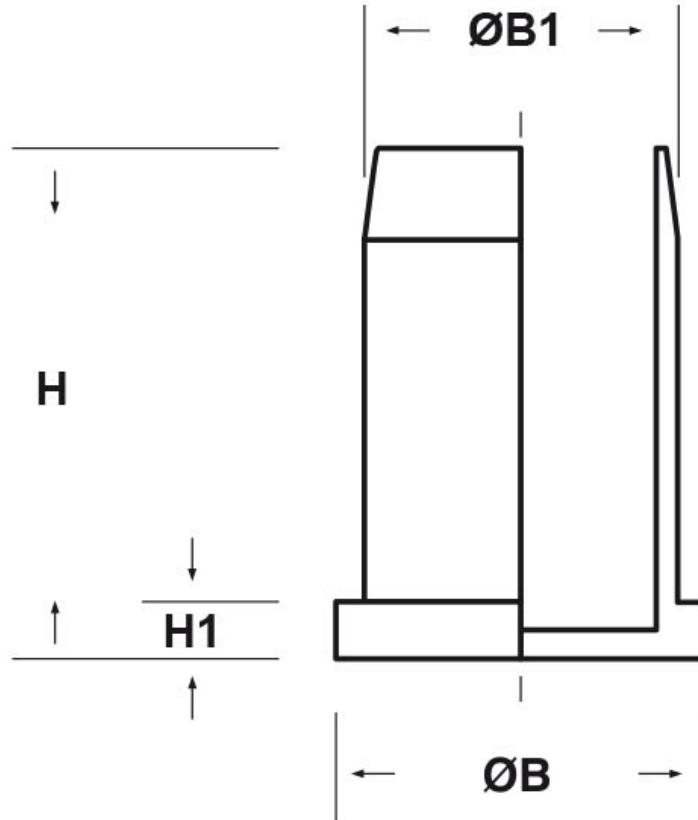

**SCHEMA ARTICOLO**

Articolo: OTE 24 - Codice EZ: 189955

18/09/2024

ARTICOLO	ØB mm	ØB1 mm	H mm	H1 mm
OTE 24	28	24	31,5	2

Materiale: polietilene.

Colore: naturale.

Temperatura d'uso: -40°C / +60°C

Tutte le informazioni e i dati riportati sono indicativi e possono essere soggetti a variazioni senza preavviso