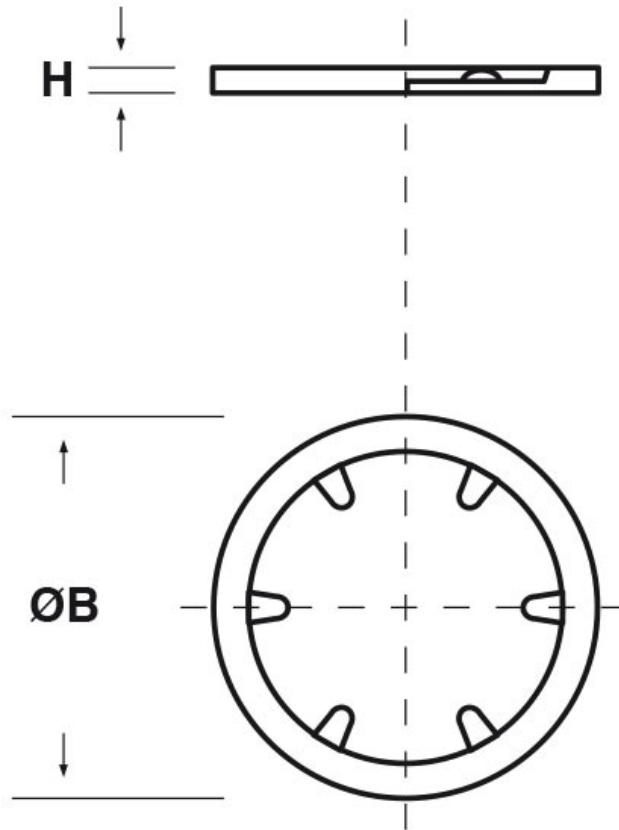

SCHEMA ARTICOLO

Articolo: P-OTL 35.1,5 - Codice EZ: 135026

27/07/2024

ARTICOLO	ØB mm	H mm	per pressacavo con filetto: PG
P-OTL 35.1,5	35	1,5	29

Materiale: policarbonato.

Temperatura d'uso: -40°C / +135°C

Colore: grigio RAL 7035.