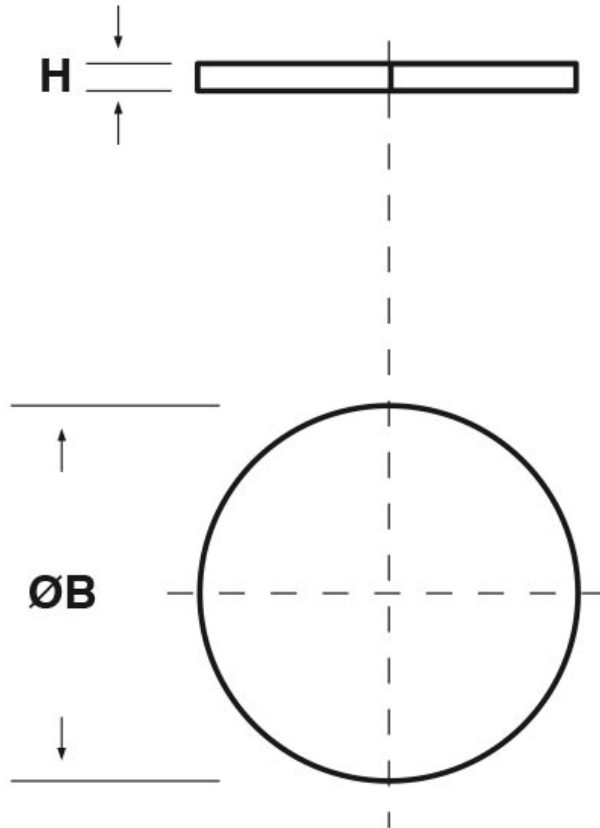

SCHEMA ARTICOLO

Articolo: OTS 16,5.3 - Codice EZ: 189958

22/07/2024

ARTICOLO	ØB mm	H mm	per pressacavo con filetto: PG	per pressacavo con filetto: M
OTS 16,5.3	16,5	3	11	-

Materiale: polietilene espanso.

Colore: nero.