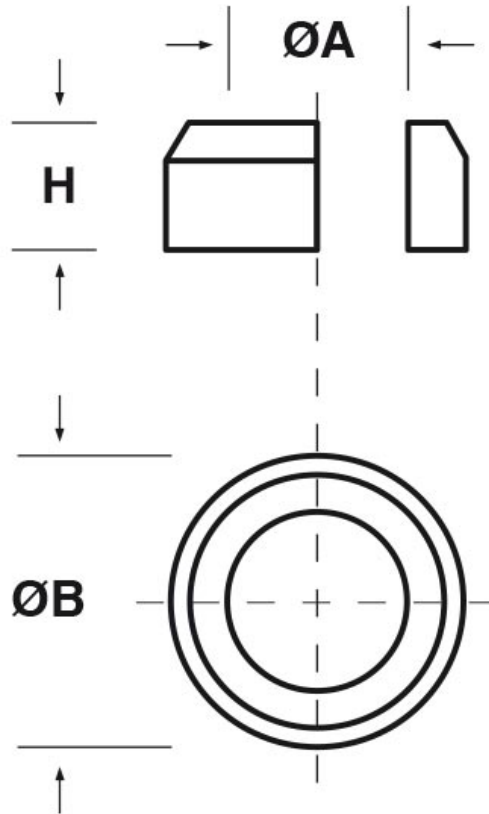

SCHEMA ARTICOLO

Articolo: SA80 35.25.10 - Codice EZ: N.D.

16/07/2024

ARTICOLO	colore	ØA mm	ØB mm	H mm
SA80 35.25.10	nero	25	35	10

Materiale: Tefabloc 65 Sh A (guarnizioni in colore bianco) e 80 Sh A (guarnizioni in colore nero).

Colore: nero, bianco.

Temperatura d'uso: -25°C / +120°C

Tutte le informazioni e i dati riportati sono indicativi e possono essere soggetti a variazioni senza preavviso

ELEKTROZUBEHÖR SPA

Sede:
Via F.lli Bronzetti, 24
20129 Milano (Italy)