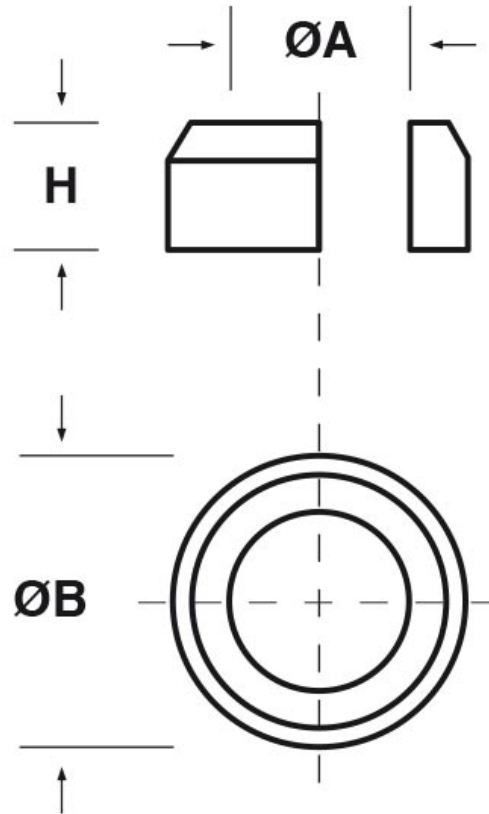

SCHEMA ARTICOLO

Articolo: SA80 21.14,8,6,7 - Codice EZ: N.D.

01/08/2024

ARTICOLO	colore	ØA mm	ØB mm	H mm
SA80 21.14,8,6,7	nero	14,8	21	6,7

Materiale: Tefabloc 65 Sh A (guarnizioni in colore bianco) e 80 Sh A (guarnizioni in colore nero).

Colore: nero, bianco.

Temperatura d'uso: -25°C / +120°C

Tutte le informazioni e i dati riportati sono indicativi e possono essere soggetti a variazioni senza preavviso

ELEKTROZUBEHÖR SPA

Sede:
Via F.lli Bronzetti, 24
20129 Milano (Italy)