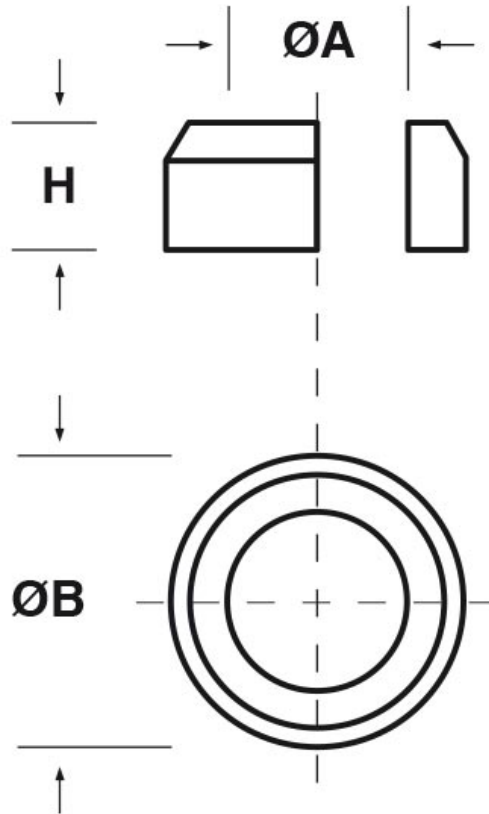

SCHEMA ARTICOLO

Articolo: SA80 13,5.8,5.6,1 - Codice EZ: 135199

01/08/2024

ARTICOLO	colore	ØA mm	ØB mm	H mm
SA80 13,5.8,5.6,1	nero	8,5	13,5	6,1

Materiale: Tefabloc 65 Sh A (guarnizioni in colore bianco) e 80 Sh A (guarnizioni in colore nero).

Colore: nero, bianco.

Temperatura d'uso: -25°C / +120°C

Tutte le informazioni e i dati riportati sono indicativi e possono essere soggetti a variazioni senza preavviso

ELEKTROZUBEHÖR SPA

Sede:
Via F.lli Bronzetti, 24
20129 Milano (Italy)