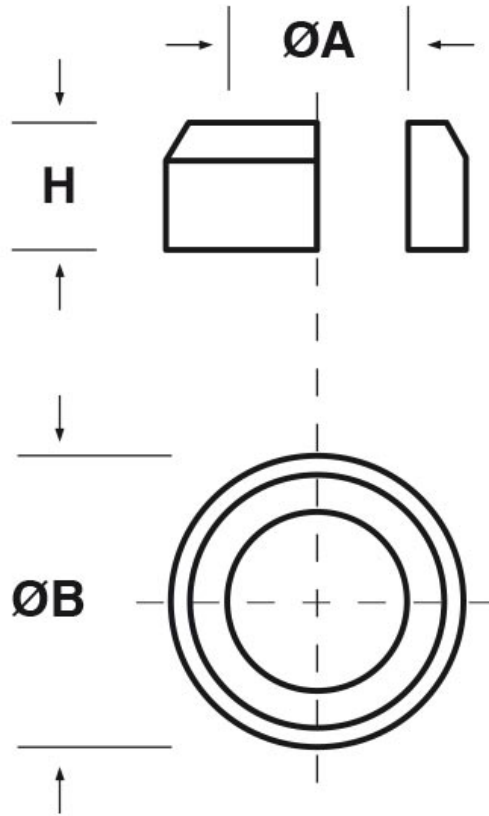

SCHEMA ARTICOLO

Articolo: SA80 11.6,5.6 - Codice EZ: N.D.

01/08/2024

ARTICOLO	colore	ØA mm	ØB mm	H mm
SA80 11.6,5.6	nero	6,5	11	6

Materiale: Tefabloc 65 Sh A (guarnizioni in colore bianco) e 80 Sh A (guarnizioni in colore nero).

Colore: nero, bianco.

Temperatura d'uso: -25°C / +120°C

Tutte le informazioni e i dati riportati sono indicativi e possono essere soggetti a variazioni senza preavviso

ELEKTROZUBEHÖR SPA

Sede:
Via F.lli Bronzetti, 24
20129 Milano (Italy)