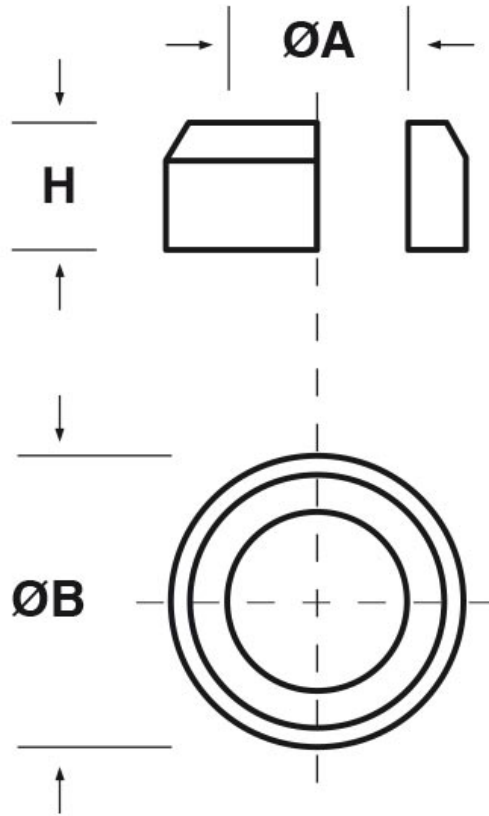

SCHEMA ARTICOLO

Articolo: SA65-B 35.25.10 - Codice EZ: N.D.

20/07/2024

ARTICOLO	colore	ØA mm	ØB mm	H mm
SA65-B 35.25.10	bianco	25	35	10

Materiale: Tefabloc 65 Sh A (guarnizioni in colore bianco) e 80 Sh A (guarnizioni in colore nero).

Colore: nero, bianco.

Temperatura d'uso: -25°C / +120°C

Tutte le informazioni e i dati riportati sono indicativi e possono essere soggetti a variazioni senza preavviso

ELEKTROZUBEHÖR SPA

Sede:
Via F.lli Bronzetti, 24
20129 Milano (Italy)