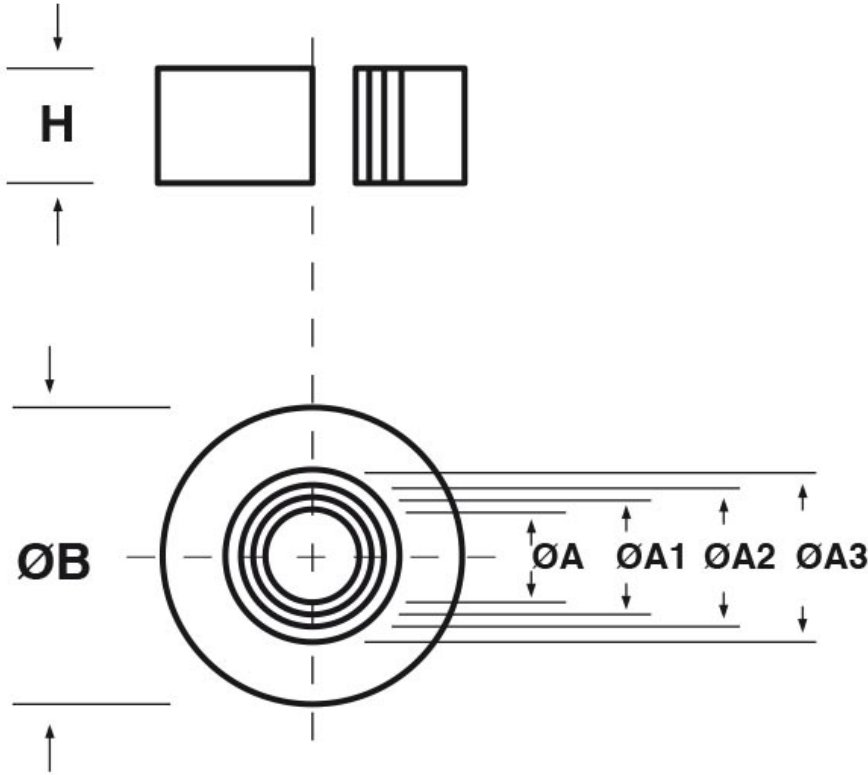

SCHEMA ARTICOLO

Articolo: CPN 20,4.7,5.7 - Codice EZ: N.D.

01/08/2024

ARTICOLO	ØA mm	ØA1 mm	ØA2 mm	ØA3 mm	ØB mm	H mm
CPN 20,4.7,5.7	7,5	10	12,5	15	20,4	7

Materiale: Neoprene 60 Sh A.
Temperatura d'uso: -40°C / +100°C