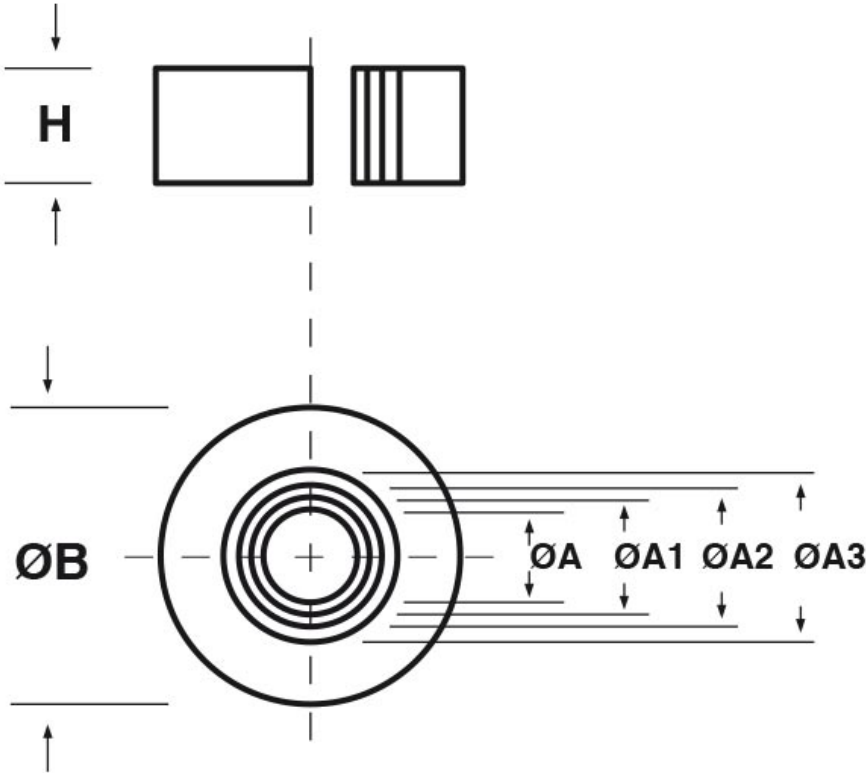

SCHEDA ARTICOLO

Articolo: CP 56,9.36.14 - Codice EZ: N.D.

16/12/2024

Il disegno è indicativo e le proporzioni potrebbero non corrispondere alle dimensioni in tabella o reali.

ARTICOLO	ØA mm	ØA1 mm	ØA2 mm	ØA3 mm	ØB mm	H mm
CP 56,9.36.14	36	39	42	45	56,9	14

Materiale: Caoutchouc 60 Sh A.
Temperatura d'uso: -40°C / +60°C

Colore: nero.

Tutte le informazioni e i dati riportati sono indicativi e possono essere soggetti a variazioni senza preavviso

ELEKTROZUBEHÖR SPA