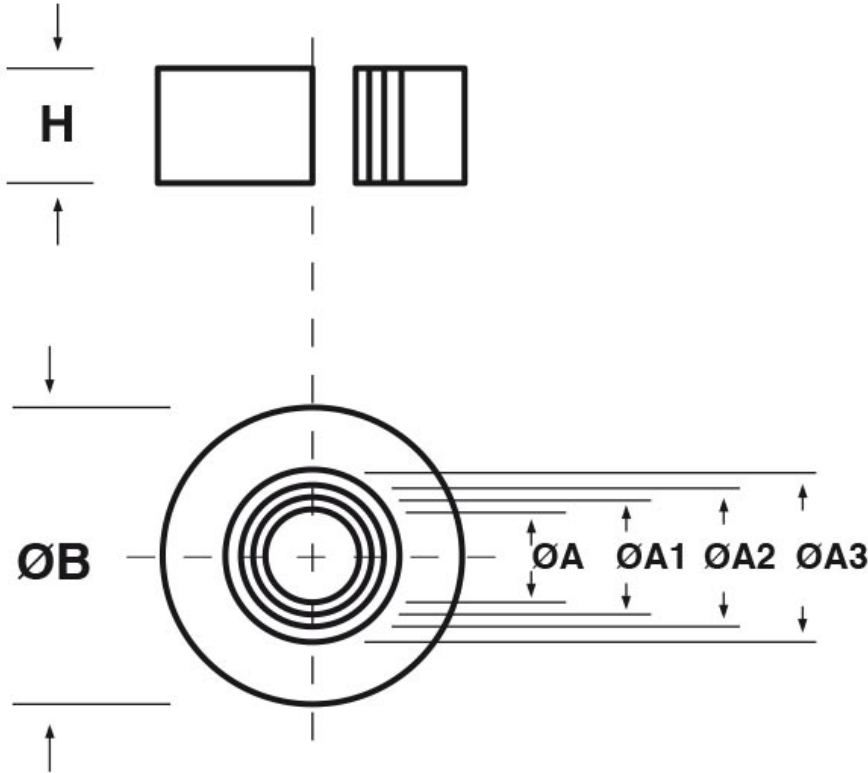

SCHEMA ARTICOLO

Articolo: CP 51,7.30.14 - Codice EZ: N.D.

16/12/2024

Il disegno è indicativo e le proporzioni potrebbero non corrispondere alle dimensioni in tabella o reali.

ARTICOLO	ØA mm	ØA1 mm	ØA2 mm	ØA3 mm	ØB mm	H mm
CP 51,7.30.14	30	33	36	39	51,7	14

Materiale: Caoutchouc 60 Sh A.
Temperatura d'uso: -40°C / +60°C

Colore: nero.

Tutte le informazioni e i dati riportati sono indicativi e possono essere soggetti a variazioni senza preavviso

ELEKTROZUBEHÖR SPA