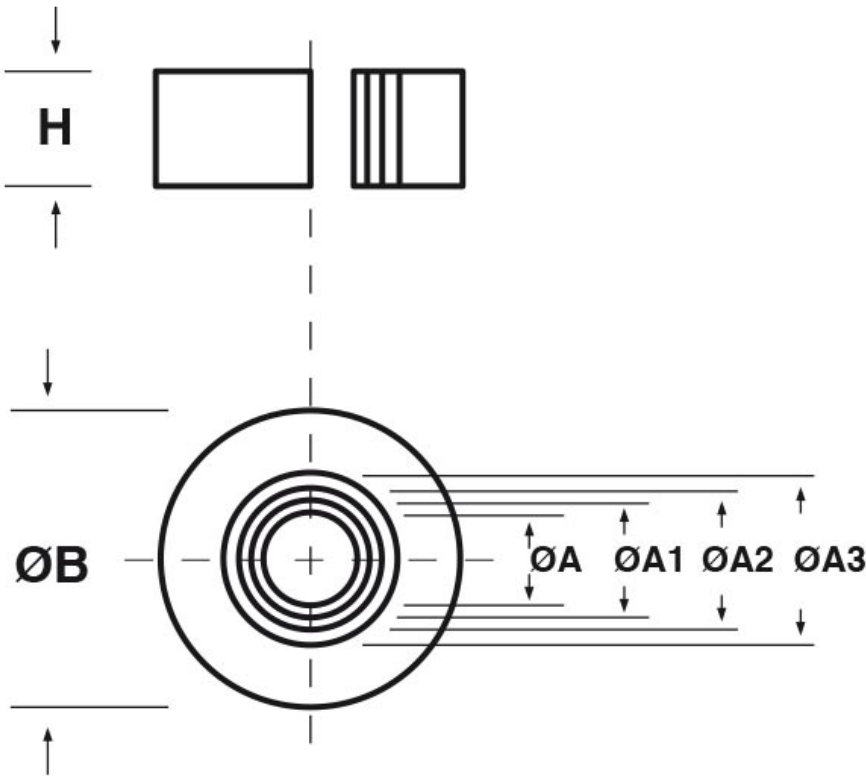

SCHEMA ARTICOLO

Articolo: CP 44,7.24.12 - Codice EZ: N.D.

11/03/2025

Il disegno è indicativo e le proporzioni potrebbero non corrispondere alle dimensioni in tabella o reali.

ARTICOLO	ØA mm	ØA1 mm	ØA2 mm	ØA3 mm	ØB mm	H mm
CP 44,7.24.12	24	27	30	33	44,7	12

Materiale: Caoutchouc 60 Sh A.
Temperatura d'uso: -40°C / +60°C

Colore: nero.

Tutte le informazioni e i dati riportati sono indicativi e possono essere soggetti a variazioni senza preavviso

ELEKTROZUBEHÖR SPA