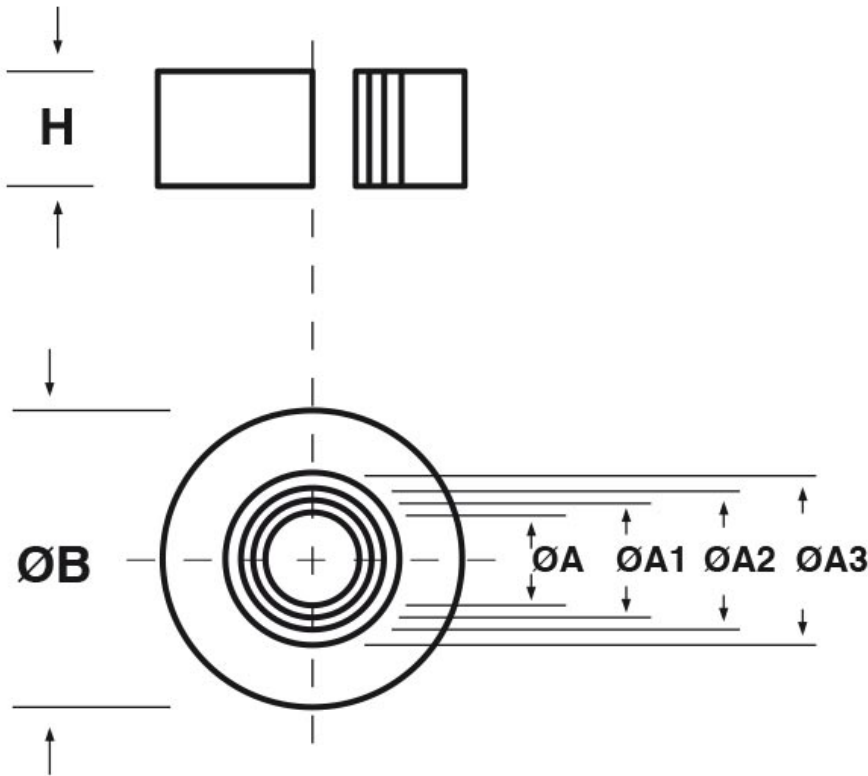

**SCHEDA ARTICOLO**

Articolo: CP 44,7.24.12 - Codice EZ: N.D.

16/12/2024

Il disegno è indicativo e le proporzioni potrebbero non corrispondere alle dimensioni in tabella o reali.

ARTICOLO	ØA mm	ØA1 mm	ØA2 mm	ØA3 mm	ØB mm	H mm
CP 44,7.24.12	24	27	30	33	44,7	12

Materiale: Caoutchouc 60 Sh A.  
Temperatura d'uso: -40°C / +60°C

Colore: nero.

Tutte le informazioni e i dati riportati sono indicativi e possono essere soggetti a variazioni senza preavviso

**ELEKTROZUBEHÖR SPA**