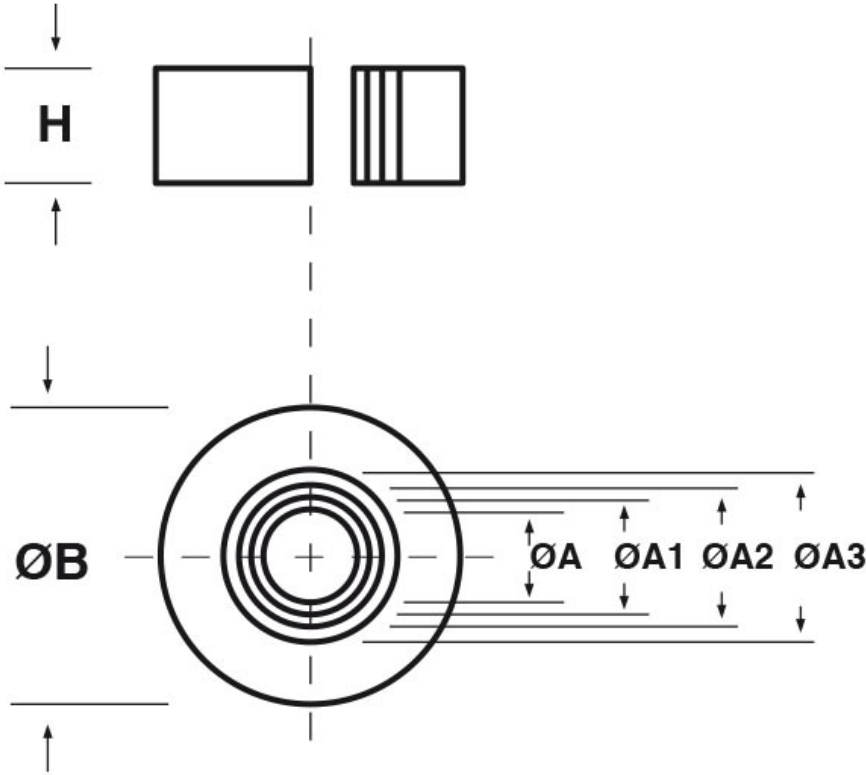

SCHEMA ARTICOLO

Articolo: CP 25,9.10.8 - Codice EZ: 135204

16/12/2024

Il disegno è indicativo e le proporzioni potrebbero non corrispondere alle dimensioni in tabella o reali.

ARTICOLO	ØA mm	ØA1 mm	ØA2 mm	ØA3 mm	ØB mm	H mm
CP 25,9.10.8	10	13	16	19	25,9	8

Materiale: Caoutchouc 60 Sh A.
Temperatura d'uso: -40°C / +60°C

Colore: nero.

Tutte le informazioni e i dati riportati sono indicativi e possono essere soggetti a variazioni senza preavviso

ELEKTROZUBEHÖR SPA