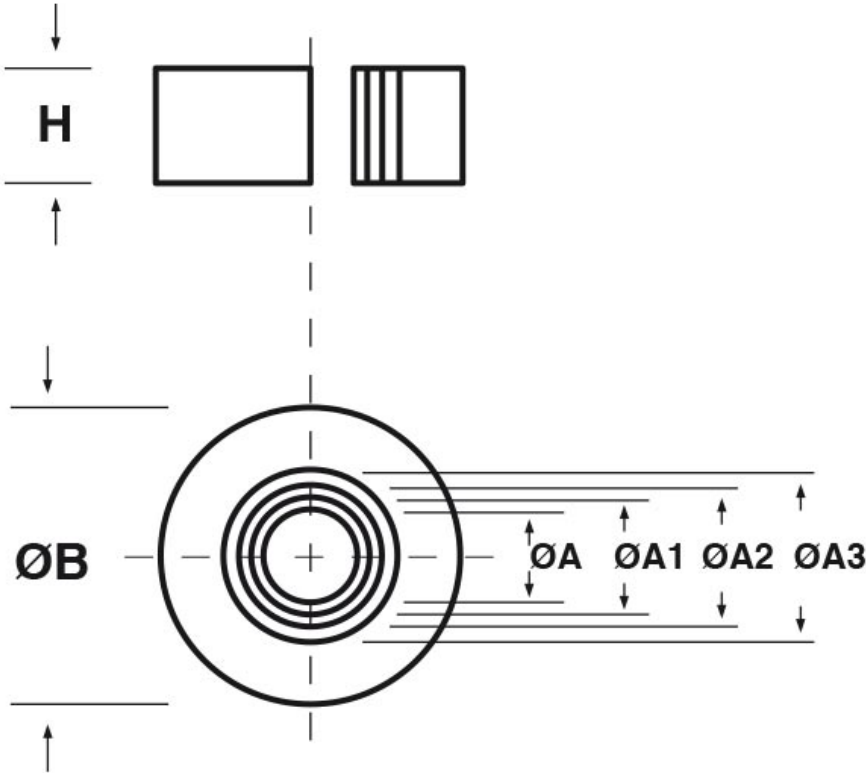

**SCHEMA ARTICOLO**

Articolo: CP 20,4.7,5.7 - Codice EZ: N.D.

16/12/2024

Il disegno è indicativo e le proporzioni potrebbero non corrispondere alle dimensioni in tabella o reali.

ARTICOLO	$\text{ØA}$ mm	$\text{ØA1}$ mm	$\text{ØA2}$ mm	$\text{ØA3}$ mm	$\text{ØB}$ mm	H mm
CP 20,4.7,5.7	7,5	10	12,5	15	20,4	7

Materiale: Caoutchouc 60 Sh A.  
Temperatura d'uso: -40°C / +60°C

Colore: nero.

Tutte le informazioni e i dati riportati sono indicativi e possono essere soggetti a variazioni senza preavviso

**ELEKTROZUBEHÖR SPA**