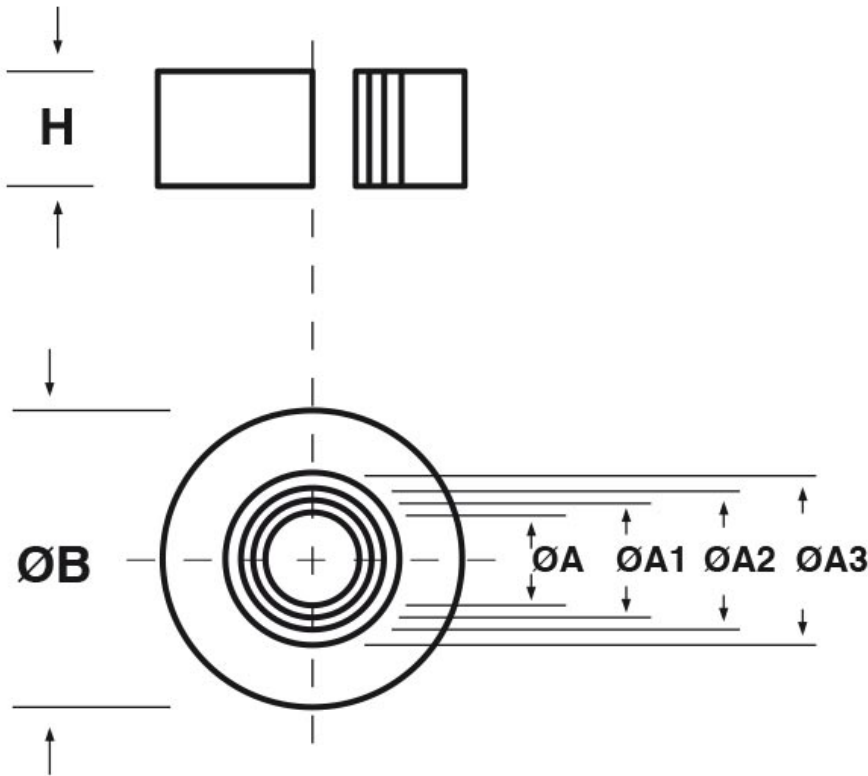

SCHEDA ARTICOLO

Articolo: CP 16,5.5.6 - Codice EZ: 135200

04/01/2025

Il disegno è indicativo e le proporzioni potrebbero non corrispondere alle dimensioni in tabella o reali.

ARTICOLO	ØA mm	ØA1 mm	ØA2 mm	ØA3 mm	ØB mm	H mm
CP 16,5.5.6	5	7,5	10	12,5	16,5	6

Materiale: Caoutchouc 60 Sh A.
Temperatura d'uso: -40°C / +60°C

Colore: nero.

Tutte le informazioni e i dati riportati sono indicativi e possono essere soggetti a variazioni senza preavviso

ELEKTROZUBEHÖR SPA