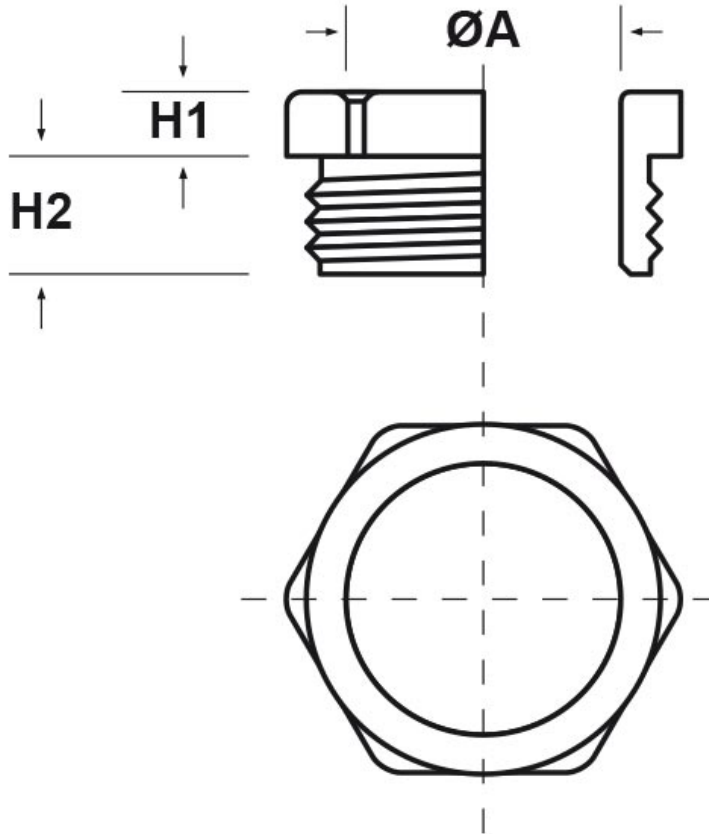

SCHEMA ARTICOLO

Articolo: TE PG42.48 - Codice EZ: 169380

27/07/2024

ARTICOLO	filetto passo	filetto valore	chiave mm	ØA mm	H1 mm	H2 mm
TE PG42.48	PG	42	54	48	6	10

Materiale: ottone nichelato.

Tutte le informazioni e i dati riportati sono indicativi e possono essere soggetti a variazioni senza preavviso