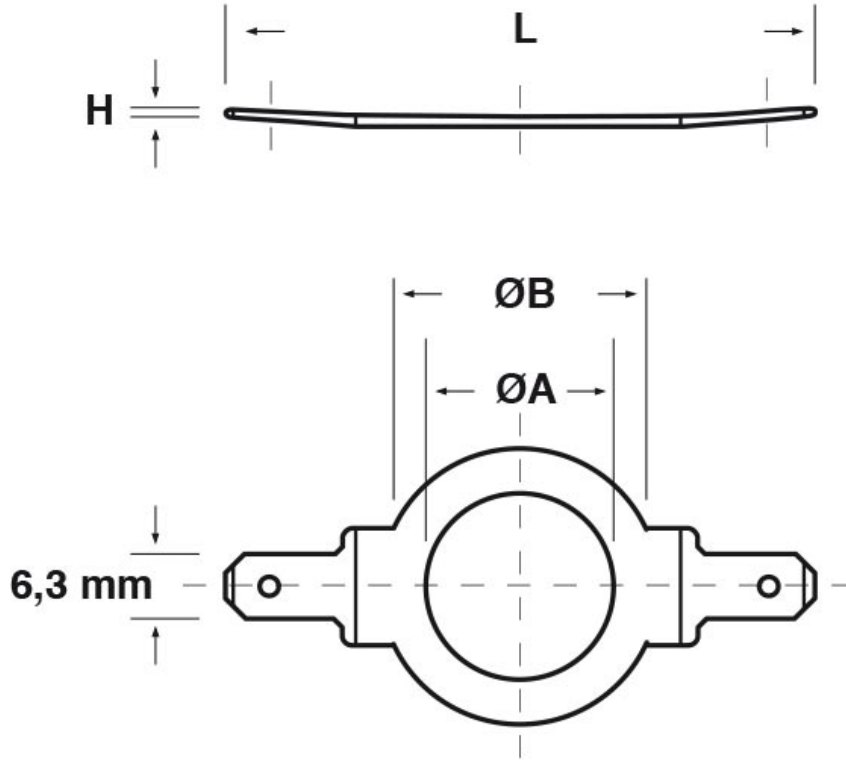

**SCHEMA ARTICOLO**

Articolo: GR CM 63,5 - Codice EZ: N.D.

14/08/2024

ARTICOLO	per filetto: M	per filetto: PG	per filetto: GAS	ØA mm	ØB mm	H mm	L mm
GR CM 63,5	63	-	-	63,5	78	1	110

Materiale: ottone grezzo.