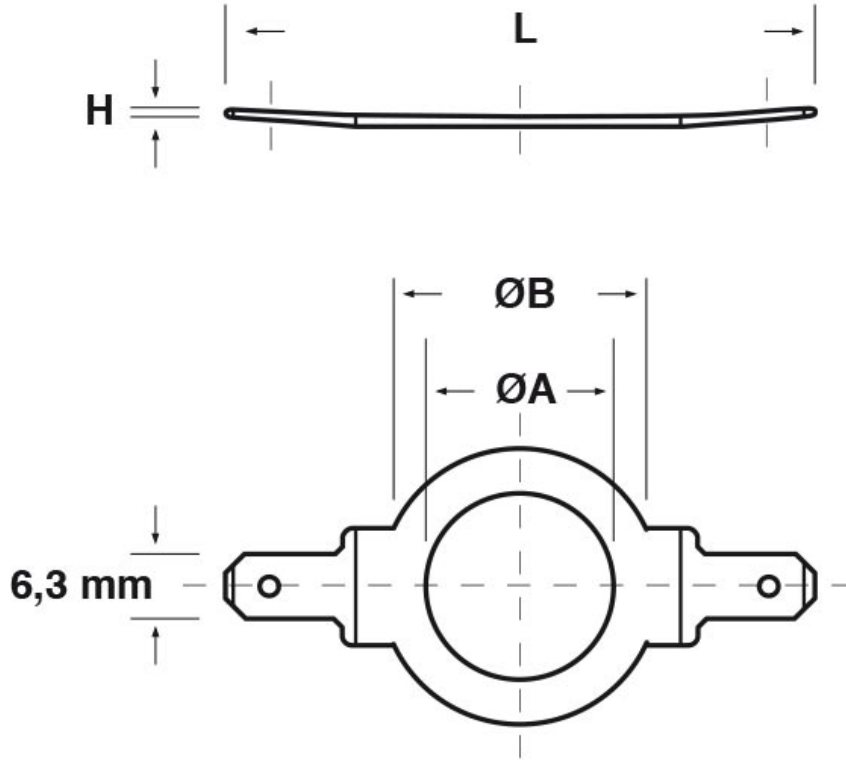

SCHEMA ARTICOLO

Articolo: GR CM 61 - Codice EZ: 162635

16/07/2024

ARTICOLO	per filetto: M	per filetto: PG	per filetto: GAS	ØA mm	ØB mm	H mm	L mm
GR CM 61	-	48	2"	61	78	1	110

Materiale: ottone grezzo.

Tutte le informazioni e i dati riportati sono indicativi e possono essere soggetti a variazioni senza preavviso