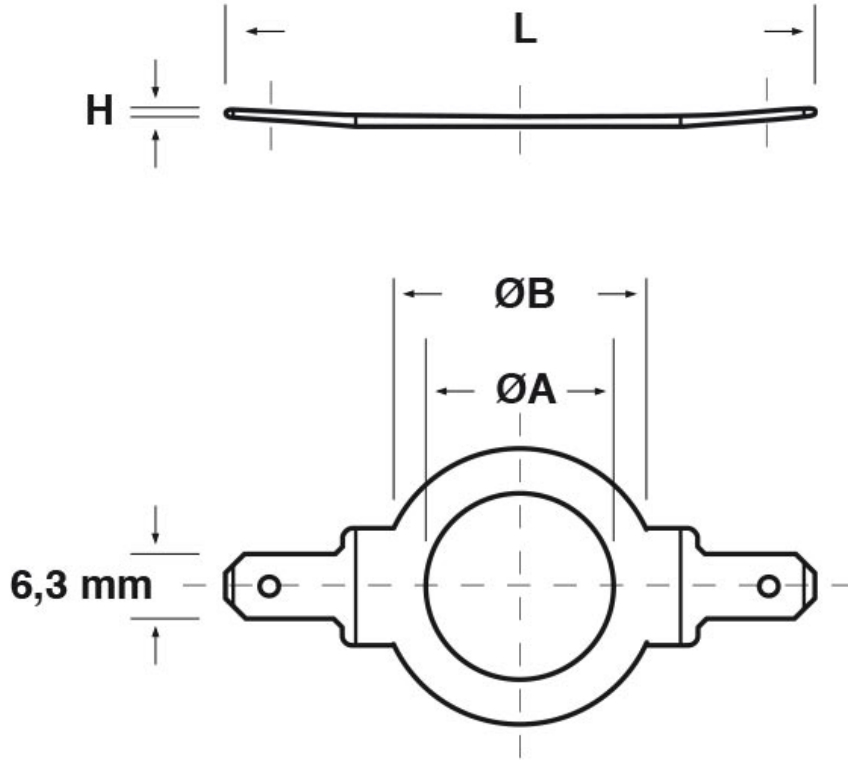

SCHEMA ARTICOLO

Articolo: GR CM 48 - Codice EZ: N.D.

24/07/2024

ARTICOLO	per filetto: M	per filetto: PG	per filetto: GAS	ØA mm	ØB mm	H mm	L mm
GR CM 48	-	36	1"1/2	48	62	1	94

Materiale: ottone grezzo.

Tutte le informazioni e i dati riportati sono indicativi e possono essere soggetti a variazioni senza preavviso