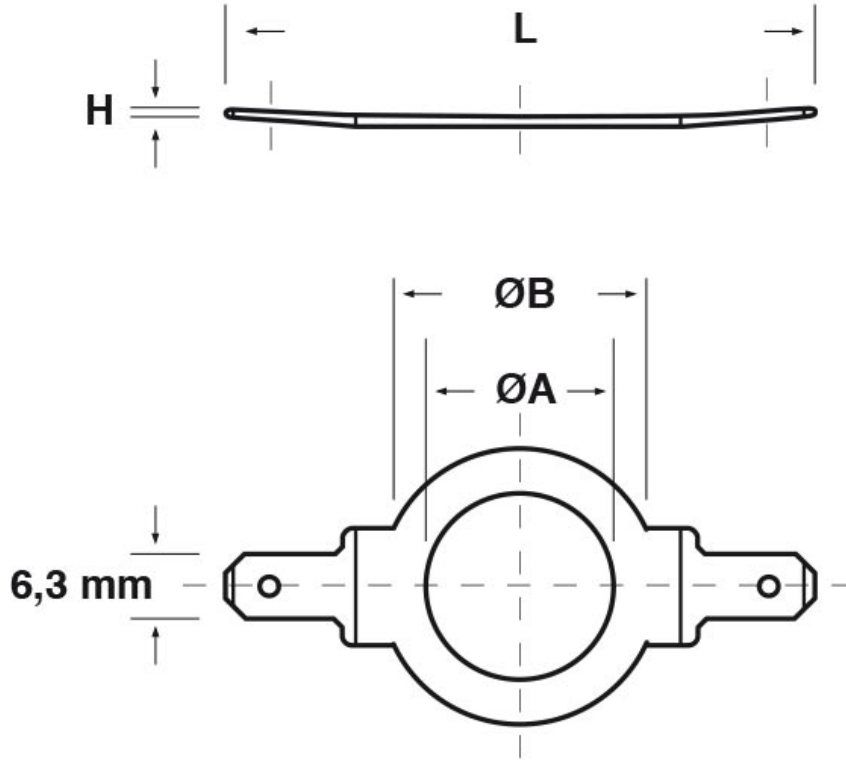

SCHEMA ARTICOLO

Articolo: GR CM 23 - Codice EZ: 162467

16/07/2024

ARTICOLO	per filetto: M	per filetto: PG	per filetto: GAS	ØA mm	ØB mm	H mm	L mm
GR CM 23	-	16	5/8"	23	32	1	64

Materiale: ottone grezzo.

Tutte le informazioni e i dati riportati sono indicativi e possono essere soggetti a variazioni senza preavviso