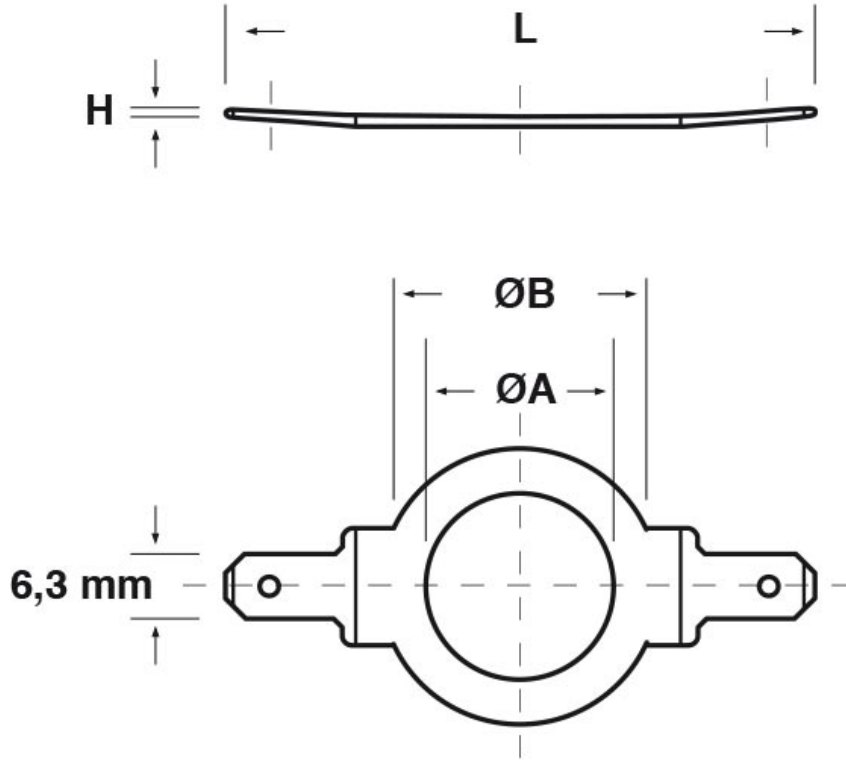

SCHEMA ARTICOLO

Articolo: GR CM 13 - Codice EZ: 162195

25/07/2024

ARTICOLO	per filetto: M	per filetto: PG	per filetto: GAS	ØA mm	ØB mm	H mm	L mm
GR CM 13	12	7	1/4"	13	24	1	56

Materiale: ottone grezzo.

Tutte le informazioni e i dati riportati sono indicativi e possono essere soggetti a variazioni senza preavviso